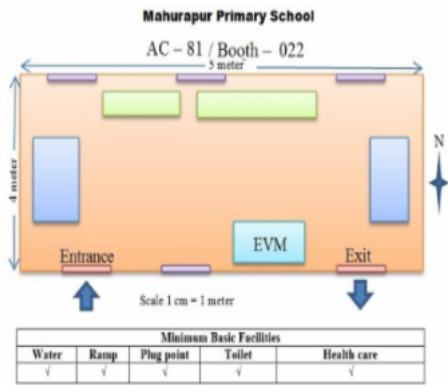

নির্বাচক নিবন্ধন আধিকারিকের স্বাক্ষর

Nazri Naksha

Google Map View

Mahurapur Primary School (Room-2)
AC -81 / Booth no - 0022

Polling Station Building Front View

Polling Station Front View

Cad View

Key MAP View