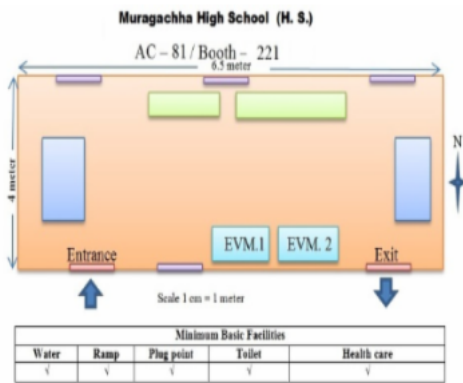

Cad View

Key MAP View