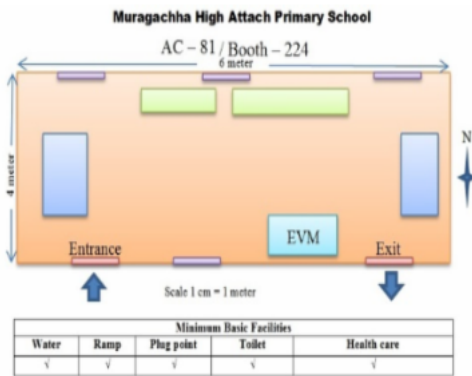

Cad View

Key MAP View