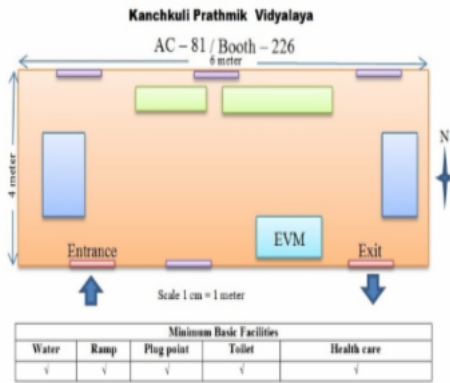

নির্বাচক নিবন্ধন আধিকারিকের স্বাক্ষর

Nazri Naksha

Google Map View

Kanchkuli Prathmik Vidyalaya
Room no.-2
AC -81 / Booth no - 0226

Polling Station Building Front View

Polling Station Front View

Cad View

Key MAP View