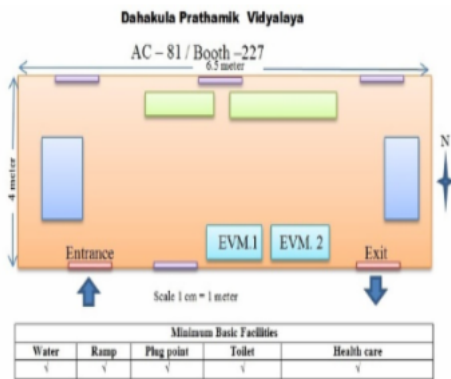

নির্বাচক নিবন্ধন আধিকারিকের স্বাক্ষর

Nazri Naksha

Google Map View

Dahakula Prathamik Vidyalaya
Room.no.-1
AC -81 / Booth no - 0227

Polling Station Building Front View

Polling Station Front View

Cad View

Key MAP View