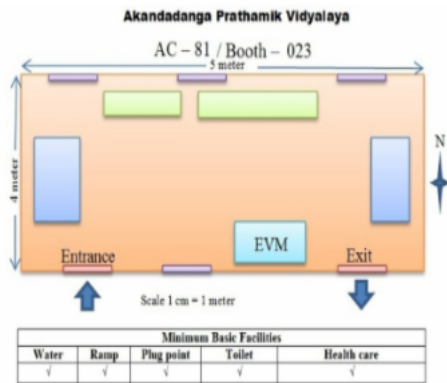

নির্বাচক নিবন্ধন আধিকারিকের স্বাক্ষর

Nazri Naksha

Google Map View

**Akandadanga Prathamik Vidyalaya Room No. - 1
AC -81 / Booth no - 0023**

Polling Station Building Front View

Polling Station Front View

Cad View