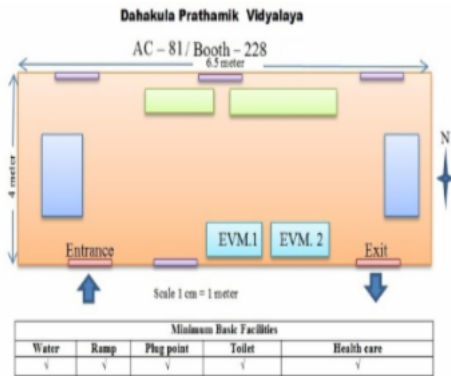

Cad View

Key MAP View