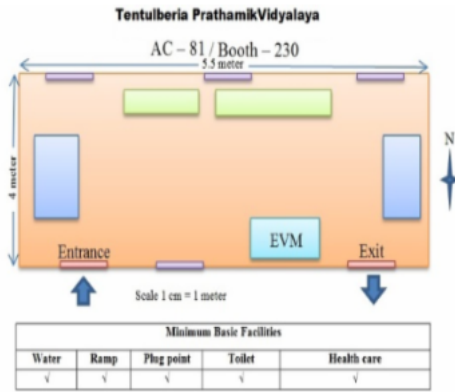

নির্বাচক নিবন্ধন আধিকারিকের স্বাক্ষর

Nazri Naksha

Google Map View

Tentulberia Prathamik Vidyalaya
Room no-2
AC -81 / Booth no - 0230

Polling Station Building Front View

Polling Station Front View

Cad View

Key MAP View