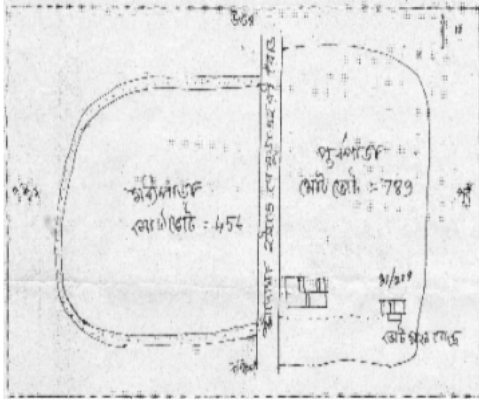

Nazri Naksha