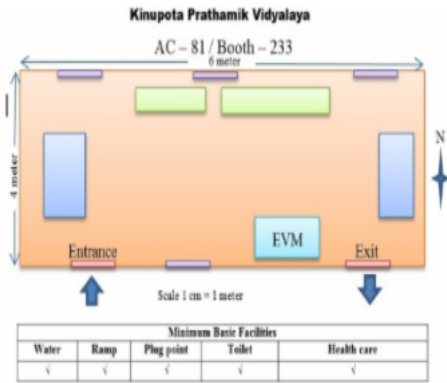

নির্বাচক নিবন্ধন আধিকারিকের স্বাক্ষর

Nazri Naksha

Google Map View

Kinupota Prathamik Vidyalaya
Room No.-1
AC -81 / Booth no - 0233

Polling Station Building Front View

Polling Station Front View

Cad View

Key MAP View