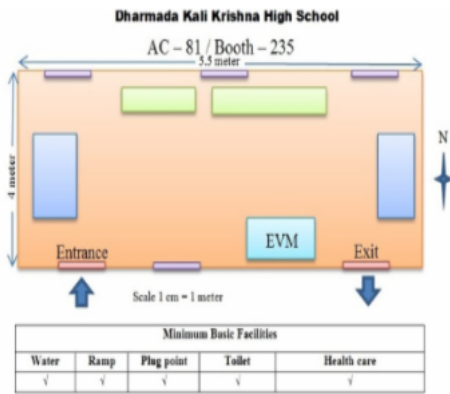

নির্বাচক নিবন্ধন আধিকারিকের স্বাক্ষর

Nazri Naksha

Google Map View

Dharmada Kali Krishna High School
Room no.-1
AC -81 / Booth no - 0235

Polling Station Building Front View

Polling Station Front View

Cad View