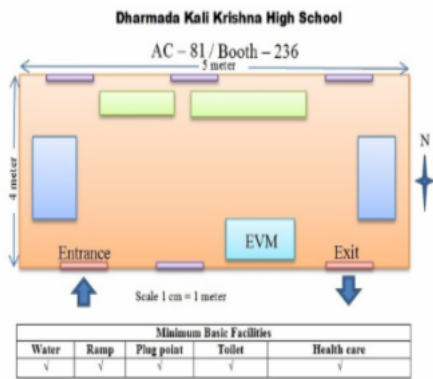

নির্বাচক নিবন্ধন আধিকারিকের স্বাক্ষর

Nazri Naksha

Google Map View

Dharmada Kali Krishna High School
Room no.-2
AC -81 / Booth no - 0236

Polling Station Building Front View

Polling Station Front View

Cad View