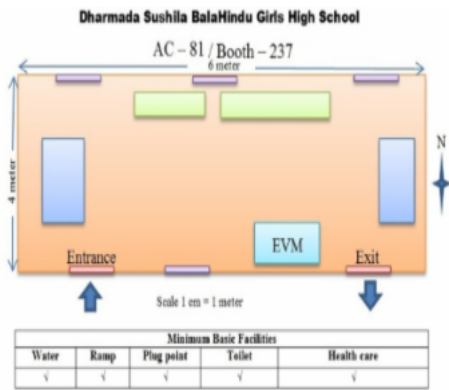

নির্বাচক নিবন্ধন আধিকারিকের স্বাক্ষর

Nazri Naksha

Google Map View

Polling Station Building Front View

Polling Station Front View

Cad View

Key MAP View

বিধানসভা নির্বাচনক্ষেত্রের নং, নাম : 81-নাকাশিপাড়া  
ভাগ নং, নাম : 1-রামচন্দ্রপুর কিনুপোতা মধ্যপাড়া