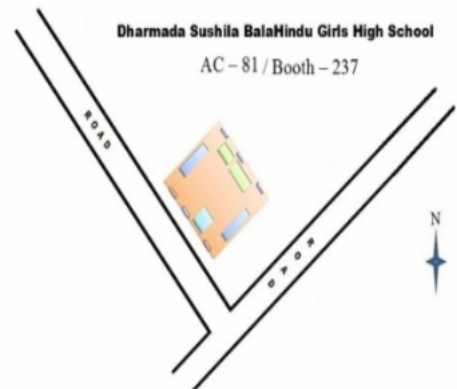

নির্বাচক নিবন্ধন আধিকারিকের স্বাক্ষর

Nazri Naksha

Google Map View

Polling Station Building Front View

Polling Station Front View

Cad View

Key MAP View

বিধানসভা নির্বাচনক্ষেত্রের নং, নাম : 81-নাকাশিপাড়া  
ভাগ নং, নাম : 1-রামচন্দ্রপুর কিনুপোতা মধ্যপাড়া