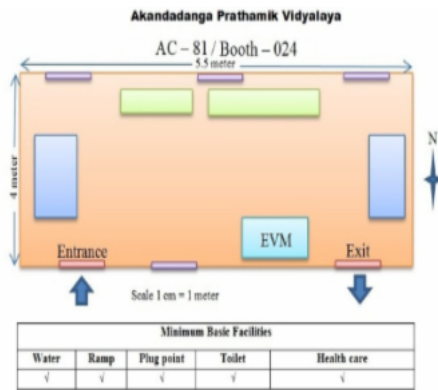

নির্বাচক নিবন্ধন আধিকারিকের স্বাক্ষর

Nazri Naksha

Google Map View

**Akandadanga Prathamik Vidyalaya Room No. - 2  
AC -81 / Booth no - 0024**

Polling Station Building Front View

Polling Station Front View

Cad View