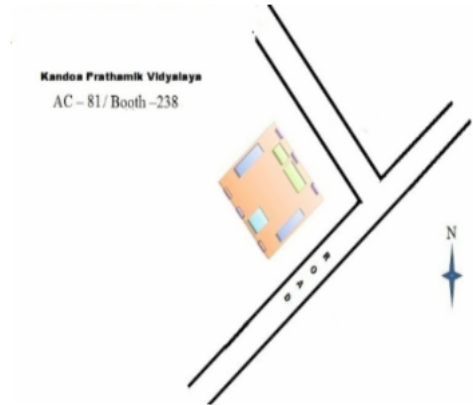

নির্বাচক নিবন্ধন আধিকারিকের স্বাক্ষর

Nazri Naksha

Google Map View

Polling Station Building Front View

Polling Station Front View

Cad View

Key MAP View

1 নাম : সুকিলা বিবি স্বামীর নাম: সারিকুল সেখ বাড়ির নং : n0223 বয়স : 30 লিঙ্গ : মহিলা	XUW1678630 ফটো উপলব্ধ	2 নাম : টুঙ্গা খাতুন পিতার নাম: হায়দার সেখ বাড়ির নং : n0214 বয়স : 31 লিঙ্গ : মহিলা	XUW1930171 ফটো উপলব্ধ	3 নাম : জেসমিনা বিবি স্বামীর নাম: আব্দুল হোসাইনউদ্দিন বাড়ির নং : n0167 বয়স : 32 লিঙ্গ : মহিলা	XUW1423342 ফটো উপলব্ধ
4 নাম : আসু খাতুন (বিবি) স্বামীর নাম: নহির মল্লিক বাড়ির নং : n0153 বয়স : 50 লিঙ্গ : মহিলা	KNS1905876 ফটো উপলব্ধ	5 নাম : রাহুজা বিবি স্বামীর নাম: আব্দুল রসিদ সেখ বাড়ির নং : n0154 বয়স : 38 লিঙ্গ : মহিলা	XUW1255033 ফটো উপলব্ধ	6 নাম : সোনালী খাতুন স্বামীর নাম: কালাম সেখ বাড়ির নং : নং0193 বয়স : 24 লিঙ্গ : মহিলা	XUW2499077 ফটো উপলব্ধ
7 নাম : মোমিনা খাতুন স্বামীর নাম: আব্দুল সেখ বাড়ির নং : নং0108 বয়স : 23 লিঙ্গ : মহিলা	XUW2499093 ফটো উপলব্ধ	8 নাম : সোমীরা খাতুন স্বামীর নাম: নাসির মল্লিক বাড়ির নং : নং0134 বয়স : 24 লিঙ্গ : মহিলা	XUW2499119 ফটো উপলব্ধ	9 নাম : হাসিনা খাতুন পিতার নাম: একরাম সেখ বাড়ির নং : n00 বয়স : 24 লিঙ্গ : মহিলা	XUW2333342 ফটো উপলব্ধ
10 নাম : পুষ্পমালা খাতুন পিতার নাম: মাল্লান সেখ বাড়ির নং : n0209 বয়স : 28 লিঙ্গ : মহিলা	XUW1930122 ফটো উপলব্ধ	11 নাম : সোনালী খাতুন মায়ের নাম: তাবিরন বিবি সেখ বাড়ির নং : n0186 বয়স : 30 লিঙ্গ : মহিলা	XUW1929843 ফটো উপলব্ধ	12 নাম : নাসিমা খাতুন পিতার নাম: তানোয়ার সেখ বাড়ির নং : n0206 বয়স : 33 লিঙ্গ : মহিলা	XUW1930098 ফটো উপলব্ধ
13 নাম : সরবানু খাতুন স্বামীর নাম: ছুরমান সেখ বাড়ির নং : N00176 বয়স : 25 লিঙ্গ : মহিলা	XUW2330728 ফটো উপলব্ধ	14 নাম : আসরুপি খাতুন পিতার নাম: রহমত সেখ বাড়ির নং : n0216 বয়স : 32 লিঙ্গ : মহিলা	XUW1930197 ফটো উপলব্ধ	15 নাম : মঙ্গলী খাতুন সেখ পিতার নাম: খালেক সেখ বাড়ির নং : 76 বয়স : 26 লিঙ্গ : মহিলা	XUW1999614 ফটো উপলব্ধ
16 নাম : ফেরদৌসী খাতুন(বিবি) স্বামীর নাম: নুরআলম সেখ বাড়ির নং : n0211 বয়স : 31 লিঙ্গ : মহিলা	XUW1930148 ফটো উপলব্ধ	17 নাম : সবেদা খাতুন(বিবি) স্বামীর নাম: আহম্মদ সেখ বাড়ির নং : n0212 বয়স : 27 লিঙ্গ : মহিলা	XUW1930155 ফটো উপলব্ধ	18 নাম : হাজিরা খাতুন(বিবি) স্বামীর নাম: তৌফিক সেখ বাড়ির নং : n0185 বয়স : 31 লিঙ্গ : মহিলা	XUW1929835 ফটো উপলব্ধ
19 নাম : সুরমিলা খাতুন(বিবি) স্বামীর নাম: শান্ত সেখ বাড়ির নং : n0208 বয়স : 29 লিঙ্গ : মহিলা	XUW1930114 ফটো উপলব্ধ	20 নাম : সরস্বতী দাশ স্বামীর নাম: স্বপন দাশ বাড়ির নং : n0007 বয়স : 52 লিঙ্গ : মহিলা	XUW2595858 ফটো উপলব্ধ	21 নাম : প্রশান্ত দাস পিতার নাম: স্বপন দাস বাড়ির নং : n0007 বয়স : 29 লিঙ্গ : পুরুষ	XUW1766393 ফটো উপলব্ধ
22 নাম : স্বপন দাস পিতার নাম: সুধীর দাস বাড়ির নং : n0007 বয়স : 49 লিঙ্গ : পুরুষ	WB/11/076/006117 ফটো উপলব্ধ	23 নাম : রত্না দাশগুপ্ত স্বামীর নাম: শুশান্ত দাশগুপ্ত বাড়ির নং : n0019 বয়স : 73 লিঙ্গ : মহিলা	WB/11/076/006050 ফটো উপলব্ধ	24 নাম : পূর্ণিমা দাস স্বামীর নাম: লক্ষ্মী দাস বাড়ির নং : n0016 বয়স : 66 লিঙ্গ : মহিলা	WB/11/076/006139 ফটো উপলব্ধ
25 নাম : লক্ষ্মী দাস পিতার নাম: বিভূতি দাস বাড়ির নং : n0016 বয়স : 76 লিঙ্গ : পুরুষ	WB/11/076/006309 ফটো উপলব্ধ	26 নাম : কাকুলী দাস স্বামীর নাম: গনেশ দাস বাড়ির নং : n0015 বয়স : 35 লিঙ্গ : মহিলা	XUW1255330 ফটো উপলব্ধ	27 নাম : গনেশ দাস পিতার নাম: লক্ষ্মী দাস বাড়ির নং : n0015 বয়স : 45 লিঙ্গ : পুরুষ	KNS1906395 ফটো উপলব্ধ
28 নাম : মিঠু দাস স্বামীর নাম: সন্তোষ দাস বাড়ির নং : n0015 বয়স : 42 লিঙ্গ : মহিলা	KNS1906379 ফটো উপলব্ধ	29 নাম : সন্তোষ দাস পিতার নাম: নিতাই দাস বাড়ির নং : n0015 বয়স : 45 লিঙ্গ : পুরুষ	KNS1906361 ফটো উপলব্ধ	30 নাম : সেফালী দাস স্বামীর নাম: লক্ষী দাস বাড়ির নং : n0015 বয়স : 61 লিঙ্গ : মহিলা	KNS1906387 ফটো উপলব্ধ