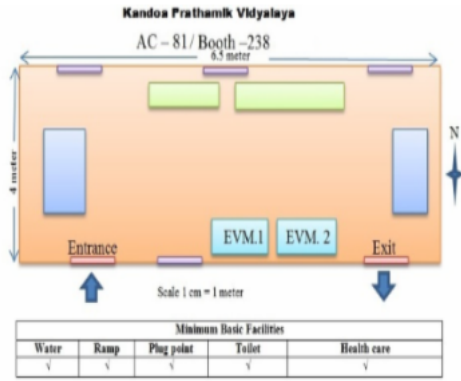

নির্বাচক নিবন্ধন আধিকারিকের স্বাক্ষর

Nazri Naksha

Google Map View

Polling Station Building Front View

Polling Station Front View

Cad View

Key MAP View

1 নাম : সুকিলা বিবি স্বামীর নাম: সারিকুল সেখ বাড়ির নং : n0223 বয়স : 30 লিঙ্গ : মহিলা	XUW1678630 ফটো উপলব্ধ	2 নাম : টুঙ্গা খাতুন পিতার নাম: হায়দার সেখ বাড়ির নং : n0214 বয়স : 31 লিঙ্গ : মহিলা	XUW1930171 ফটো উপলব্ধ	3 নাম : জেসমিনা বিবি স্বামীর নাম: আব্দুল হোসাইনউদ্দিন বাড়ির নং : n0167 বয়স : 32 লিঙ্গ : মহিলা	XUW1423342 ফটো উপলব্ধ
4 নাম : আসু খাতুন (বিবি) স্বামীর নাম: নহির মল্লিক বাড়ির নং : n0153 বয়স : 50 লিঙ্গ : মহিলা	KNS1905876 ফটো উপলব্ধ	5 নাম : রাহুজা বিবি স্বামীর নাম: আব্দুল রসিদ সেখ বাড়ির নং : n0154 বয়স : 38 লিঙ্গ : মহিলা	XUW1255033 ফটো উপলব্ধ	6 নাম : সোনালী খাতুন স্বামীর নাম: কালাম সেখ বাড়ির নং : নং0193 বয়স : 24 লিঙ্গ : মহিলা	XUW2499077 ফটো উপলব্ধ
7 নাম : মোমিনা খাতুন স্বামীর নাম: আব্দুল সেখ বাড়ির নং : নং0108 বয়স : 23 লিঙ্গ : মহিলা	XUW2499093 ফটো উপলব্ধ	8 নাম : সোমীরা খাতুন স্বামীর নাম: নাসির মল্লিক বাড়ির নং : নং0134 বয়স : 24 লিঙ্গ : মহিলা	XUW2499119 ফটো উপলব্ধ	9 নাম : হাসিনা খাতুন পিতার নাম: একরাম সেখ বাড়ির নং : n00 বয়স : 24 লিঙ্গ : মহিলা	XUW2333342 ফটো উপলব্ধ
10 নাম : পুষ্পমালা খাতুন পিতার নাম: মাল্লান সেখ বাড়ির নং : n0209 বয়স : 28 লিঙ্গ : মহিলা	XUW1930122 ফটো উপলব্ধ	11 নাম : সোনালী খাতুন মায়ের নাম: তাবিরন বিবি সেখ বাড়ির নং : n0186 বয়স : 30 লিঙ্গ : মহিলা	XUW1929843 ফটো উপলব্ধ	12 নাম : নাসিমা খাতুন পিতার নাম: তানোয়ার সেখ বাড়ির নং : n0206 বয়স : 33 লিঙ্গ : মহিলা	XUW1930098 ফটো উপলব্ধ
13 নাম : সরবানু খাতুন স্বামীর নাম: ছুরমান সেখ বাড়ির নং : N00176 বয়স : 25 লিঙ্গ : মহিলা	XUW2330728 ফটো উপলব্ধ	14 নাম : আসরুপি খাতুন পিতার নাম: রহমত সেখ বাড়ির নং : n0216 বয়স : 32 লিঙ্গ : মহিলা	XUW1930197 ফটো উপলব্ধ	15 নাম : মঙ্গলী খাতুন সেখ পিতার নাম: খালেক সেখ বাড়ির নং : 76 বয়স : 26 লিঙ্গ : মহিলা	XUW1999614 ফটো উপলব্ধ
16 নাম : ফেরদৌসী খাতুন(বিবি) স্বামীর নাম: নুরআলম সেখ বাড়ির নং : n0211 বয়স : 31 লিঙ্গ : মহিলা	XUW1930148 ফটো উপলব্ধ	17 নাম : সবেদা খাতুন(বিবি) স্বামীর নাম: আহম্মদ সেখ বাড়ির নং : n0212 বয়স : 27 লিঙ্গ : মহিলা	XUW1930155 ফটো উপলব্ধ	18 নাম : হাজিরা খাতুন(বিবি) স্বামীর নাম: তৌফিক সেখ বাড়ির নং : n0185 বয়স : 31 লিঙ্গ : মহিলা	XUW1929835 ফটো উপলব্ধ
19 নাম : সুরমিলা খাতুন(বিবি) স্বামীর নাম: শান্ত সেখ বাড়ির নং : n0208 বয়স : 29 লিঙ্গ : মহিলা	XUW1930114 ফটো উপলব্ধ	20 নাম : সরস্বতী দাশ স্বামীর নাম: স্বপন দাশ বাড়ির নং : n0007 বয়স : 52 লিঙ্গ : মহিলা	XUW2595858 ফটো উপলব্ধ	21 নাম : প্রশান্ত দাস পিতার নাম: স্বপন দাস বাড়ির নং : n0007 বয়স : 29 লিঙ্গ : পুরুষ	XUW1766393 ফটো উপলব্ধ
22 নাম : স্বপন দাস পিতার নাম: সুধীর দাস বাড়ির নং : n0007 বয়স : 49 লিঙ্গ : পুরুষ	WB/11/076/006117 ফটো উপলব্ধ	23 নাম : রত্না দাশগুপ্ত স্বামীর নাম: শুশান্ত দাশগুপ্ত বাড়ির নং : n0019 বয়স : 73 লিঙ্গ : মহিলা	WB/11/076/006050 ফটো উপলব্ধ	24 নাম : পূর্ণিমা দাস স্বামীর নাম: লক্ষ্মী দাস বাড়ির নং : n0016 বয়স : 66 লিঙ্গ : মহিলা	WB/11/076/006139 ফটো উপলব্ধ
25 নাম : লক্ষ্মী দাস পিতার নাম: বিভূতি দাস বাড়ির নং : n0016 বয়স : 76 লিঙ্গ : পুরুষ	WB/11/076/006309 ফটো উপলব্ধ	26 নাম : কাকুলী দাস স্বামীর নাম: গনেশ দাস বাড়ির নং : n0015 বয়স : 35 লিঙ্গ : মহিলা	XUW1255330 ফটো উপলব্ধ	27 নাম : গনেশ দাস পিতার নাম: লক্ষ্মী দাস বাড়ির নং : n0015 বয়স : 45 লিঙ্গ : পুরুষ	KNS1906395 ফটো উপলব্ধ
28 নাম : মিঠু দাস স্বামীর নাম: সন্তোষ দাস বাড়ির নং : n0015 বয়স : 42 লিঙ্গ : মহিলা	KNS1906379 ফটো উপলব্ধ	29 নাম : সন্তোষ দাস পিতার নাম: নিতাই দাস বাড়ির নং : n0015 বয়স : 45 লিঙ্গ : পুরুষ	KNS1906361 ফটো উপলব্ধ	30 নাম : সেফালী দাস স্বামীর নাম: লক্ষী দাস বাড়ির নং : n0015 বয়স : 61 লিঙ্গ : মহিলা	KNS1906387 ফটো উপলব্ধ