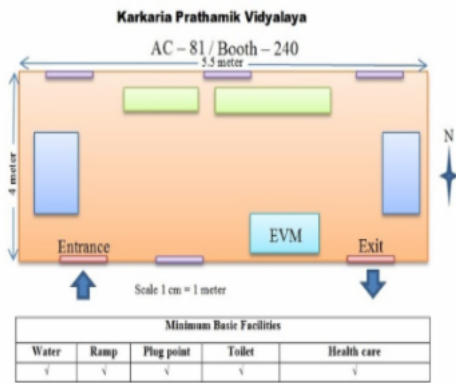

নির্বাচক নিবন্ধন আধিকারিকের স্বাক্ষর

Nazri Naksha

Google Map View

Karkaria Prathamik Vidyalaya
Room No.-1
AC -81 / Booth no - 0240

Polling Station Building Front View

Polling Station Front View

Cad View

Key MAP View