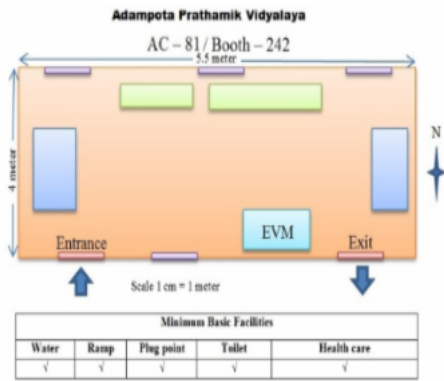

Cad View

Key MAP View