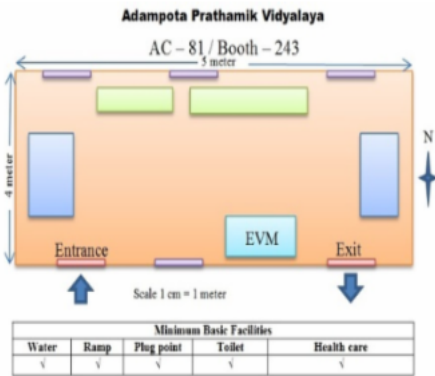

নির্বাচক নিবন্ধন আধিকারিকের স্বাক্ষর

Nazri Naksha

Google Map View

Adampota Prathamik Vidyalaya
Room No.-2
AC -81 / Booth no - 0243

Polling Station Building Front View

Polling Station Front View

Cad View

Key MAP View