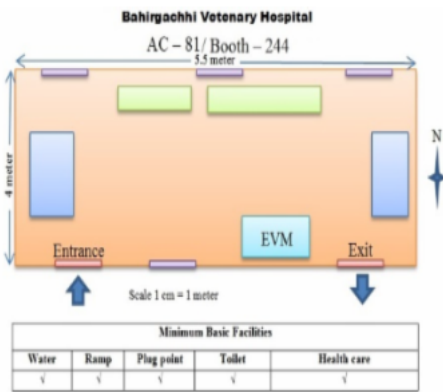

নির্বাচক নিবন্ধন আধিকারিকের স্বাক্ষর

Nazri Naksha

Google Map View

Polling Station Building Front View

Polling Station Front View

Cad View

Key MAP View

1 নাম : মিতা গুহ স্বামীর নাম: শৈলেন গুহ বাড়ির নং : n0096 বয়স : 51 লিঙ্গ : মহিলা ফটো উপলব্ধ	WB/11/076/003346	2 নাম : বিপদ ভঞ্জন গুহ পিতার নাম: হারু মোহন গুহ বাড়ির নং : n0096 বয়স : 53 লিঙ্গ : পুরুষ ফটো উপলব্ধ	XUW2474047	3 নাম : উমাবতী গুহ স্বামীর নাম: বিপদ ভঞ্জন গুহ বাড়ির নং : n0096 বয়স : 37 লিঙ্গ : মহিলা ফটো উপলব্ধ	KNS2268183
4 নাম : নিখিল গুহ পিতার নাম: শ্যামাপদ গুহ বাড়ির নং : n0097 বয়স : 63 লিঙ্গ : পুরুষ ফটো উপলব্ধ	WB/11/076/003258	5 নাম : রাখী দে স্বামীর নাম: পুলক দে বাড়ির নং : n0097 বয়স : 37 লিঙ্গ : মহিলা ফটো উপলব্ধ	KNS2268175	6 নাম : সমীরন গুহ পিতার নাম: হারুমোহন গুহ বাড়ির নং : n0007 বয়স : 60 লিঙ্গ : পুরুষ ফটো উপলব্ধ	WB/11/076/003204
7 নাম : চন্দ্রা গুহ স্বামীর নাম: সমীরন গুহ বাড়ির নং : n0007 বয়স : 55 লিঙ্গ : মহিলা ফটো উপলব্ধ	WB/11/076/003146	8 নাম : বিনীতা গুহ স্বামীর নাম: মানিক কুমার গুহ বাড়ির নং : n0016 বয়স : 48 লিঙ্গ : মহিলা ফটো উপলব্ধ	KNS1701705	9 নাম : দীপঙ্কর গুহ পিতার নাম: নির্মল গুহ বাড়ির নং : n0032 বয়স : 36 লিঙ্গ : পুরুষ ফটো উপলব্ধ	KNS2268217
10 নাম : রাজেশ্বর গুহ পিতার নাম: নির্মল গুহ বাড়ির নং : n0032 বয়স : 36 লিঙ্গ : পুরুষ ফটো উপলব্ধ	XUW1257021	11 নাম : বাবলু গুহ পিতার নাম: গুরুপদ গুহ বাড়ির নং : n0033 বয়স : 59 লিঙ্গ : পুরুষ ফটো উপলব্ধ	WB/11/076/003290	12 নাম : ভগবতী গুহ স্বামীর নাম: বাবলু গুহ বাড়ির নং : n0033 বয়স : 49 লিঙ্গ : মহিলা ফটো উপলব্ধ	KNS1399286
13 নাম : সৌমেন গুহ পিতার নাম: বাবলু গুহ বাড়ির নং : n0033 বয়স : 29 লিঙ্গ : পুরুষ ফটো উপলব্ধ	XUW1767672	14 নাম : চন্দ্রলেখা গুহ স্বামীর নাম: সুজিত গুহ বাড়ির নং : n0033 বয়স : 36 লিঙ্গ : মহিলা ফটো উপলব্ধ	XUW1257039	15 নাম : সুবোধ গুহ পিতার নাম: হারুমোহন গুহ বাড়ির নং : n0092 বয়স : 63 লিঙ্গ : পুরুষ ফটো উপলব্ধ	WB/11/076/003241
16 নাম : অরুণ গুহ পিতার নাম: রাখাবল্লাভ গুহ বাড়ির নং : n0017 বয়স : 59 লিঙ্গ : পুরুষ ফটো উপলব্ধ	WB/11/076/003169	17 নাম : নিরুপ গুহ পিতার নাম: রাখাবল্লাভ গুহ বাড়ির নং : n0017 বয়স : 50 লিঙ্গ : পুরুষ ফটো উপলব্ধ	XUW2620128	18 নাম : ধীমান গুহ পিতার নাম: বিশ্বনাথ গুহ বাড়ির নং : n0018 বয়স : 63 লিঙ্গ : পুরুষ ফটো উপলব্ধ	WB/11/076/003219
19 নাম : রূপা গুহ স্বামীর নাম: ধীমান গুহ বাড়ির নং : n0018 বয়স : 53 লিঙ্গ : মহিলা ফটো উপলব্ধ	WB/11/076/003294	20 নাম : অনিবার্ন গুহ পিতার নাম: ধীমান গুহ বাড়ির নং : n0018 বয়স : 33 লিঙ্গ : পুরুষ ফটো উপলব্ধ	XUW1339704	21 নাম : স্বপন গুহ পিতার নাম: তারাপদ গুহ বাড়ির নং : n0028 বয়স : 61 লিঙ্গ : পুরুষ ফটো উপলব্ধ	KNS1902196
22 নাম : যমুনা গুহ স্বামীর নাম: স্বপন গুহ বাড়ির নং : n0028 বয়স : 60 লিঙ্গ : মহিলা ফটো উপলব্ধ	XUW2466340	23 নাম : ছবি গুহ স্বামীর নাম: জয়দেব গুহ বাড়ির নং : n0029 বয়স : 67 লিঙ্গ : মহিলা ফটো উপলব্ধ	WB/11/076/003073	24 নাম : বাপী গুহ পিতার নাম: জয়দেব গুহ বাড়ির নং : n0029 বয়স : 49 লিঙ্গ : পুরুষ ফটো উপলব্ধ	WB/11/076/003038
25 নাম : টুঙ্গা গুহ স্বামীর নাম: বাপী গুহ বাড়ির নং : n0029 বয়স : 38 লিঙ্গ : মহিলা ফটো উপলব্ধ	KNS2338325	26 নাম : উজ্জ্বল গুহ পিতার নাম: জয়দেব গুহ বাড়ির নং : n0029 বয়স : 42 লিঙ্গ : পুরুষ ফটো উপলব্ধ	KNS2268241	27 নাম : সুর্পণা গুহ স্বামীর নাম: উজ্জ্বল গুহ বাড়ির নং : n0029 বয়স : 40 লিঙ্গ : মহিলা ফটো উপলব্ধ	KNS2268258
Q 28 নাম : সুঘমা রাহা স্বামীর নাম: সন্দীপ রাহা বাড়ির নং : বয়স : 33 লিঙ্গ : মহিলা ফটো উপলব্ধ	XUW1426709	29 নাম : বসুদেব গুহ পিতার নাম: তারাপদ গুহ বাড়ির নং : n0030 বয়স : 63 লিঙ্গ : পুরুষ ফটো উপলব্ধ	WB/11/076/003154	30 নাম : হীরা গুহ স্বামীর নাম: বসুদেব গুহ বাড়ির নং : n0030 বয়স : 56 লিঙ্গ : মহিলা ফটো উপলব্ধ	WB/11/076/003321