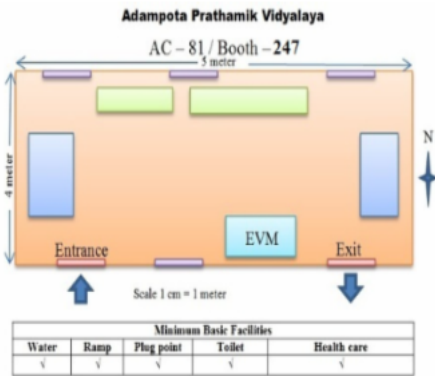

নির্বাচক নিবন্ধন আধিকারিকের স্বাক্ষর

Nazri Naksha

Google Map View

Adampota Prathamik Vidyalaya
Room No.-2
AC -81 / Booth no - 247

Polling Station Building Front View

Polling Station Front View

Cad View

Key MAP View