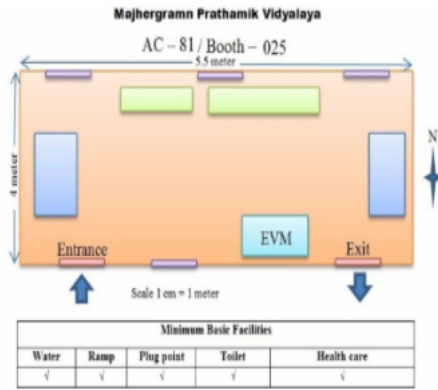

## নির্বাচক তালিকা 2026 S25 পশ্চিমবঙ্গ

বিধানসভা নির্বাচনক্ষেত্রের নং, নাম ও সংরক্ষণের স্থিতি : 81 - নাকাশিপাড়া (সাধারণ)		অংশ নং : 26			
বিধানসভা নির্বাচনক্ষেত্রটি যে লোকসভা নির্বাচনক্ষেত্রের / ক্ষেত্রসমূহের অন্তর্ভুক্ত তার নং, নাম ও সংরক্ষণ স্থিতি : 12 - কৃষ্ণনগর (সাধারণ)					
1. সংশোধনের পূর্ণ বিবরণ					
সংশোধনের বৎসর :	2026	নির্বাচক তালিকার পরিচিতি :			
ভিত্তি তারিখ :	01-01-2026	বিশেষ নিবিড় সংশোধনী ২০২৬-এর চূড়ান্ত ভোটার তালিকা			
সংশোধনের প্রকৃতি :	বিশেষ নিবিড় সংশোধনী 2026				
প্রকাশনার তারিখ :	28-02-2026				
2. অংশ ও নির্বাচনী এলাকার পূর্ণ বিবরণ :					
অংশের ভাগ নং ও নাম :					
1-মাবেরগ্রাম প্রপারপাড়া, 2-মাবেরগ্রাম রিফিউজিপাড়া		প্রধান শহর/গ্রাম	: মাবেরগ্রাম		
		ওয়ার্ড	:		
		থানা	: নাকাশিপাড়া		
		গ্রাম পঞ্চগায়েত	: মাবেরগ্রাম		
		ব্লক	: নাকাশিপাড়া		
		মহকুমা	: কৃষ্ণনগর, সদর		
		জেলা	: নদীয়া		
		পিন	: 741137		
3. ভোট গ্রহন কেন্দ্রের পূর্ণ বিবরণ :					
ভোট গ্রহন কেন্দ্রের নং, নাম :		ভোট গ্রহন কেন্দ্রের শ্রেণী :		গ্রামীণ	
26 - মাবের গ্রাম প্রাথমিক বিদ্যালয়		এই অংশে সহায়ক ভোটগ্রহন কেন্দ্রের সংখ্যা		0	
ভোট গ্রহন কেন্দ্রের ঠিকানা :		:			
মাবের গ্রাম প্রাথমিক বিদ্যালয়, রুম-1, মাবেরগ্রাম					
4. নির্বাচকের সংখ্যা :					
প্রথম ক্রমিক নং	শেষ ক্রমিক নং	মোট সংখ্যা			
		পুরুষ	মহিলা	তৃতীয় লিঙ্গ	মোট
1	730	389	339	0	728

নির্বাচক নিবন্ধন আধিকারিকের স্বাক্ষর

Nazri Naksha

Google Map View

**Majhergramn Prathamik Vidyalaya Room No. 1  
AC -81 / Booth no - 0025**

Polling Station Building Front View

Polling Station Front View

Cad View