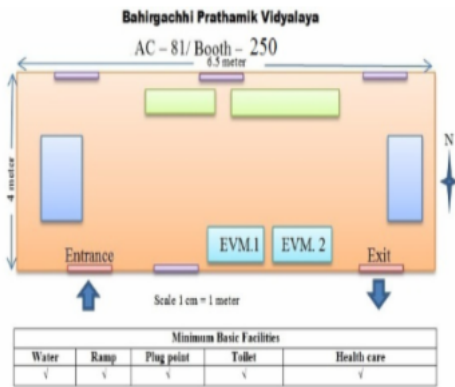

নির্বাচক নিবন্ধন আধিকারিকের স্বাক্ষর

Nazri Naksha

Google Map View

Bahirgachhi Prathamik Vidyalaya
Room no.-2
AC -81 / Booth no - 250

Polling Station Building Front View

Polling Station Front View

Cad View

Key MAP View