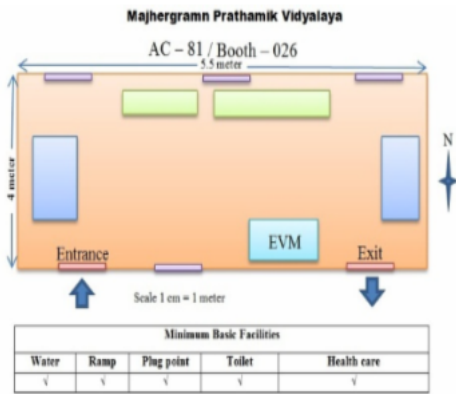

নির্বাচক নিবন্ধন আধিকারিকের স্বাক্ষর

Nazri Naksha

Google Map View

Polling Station Building Front View

Polling Station Front View

Cad View

Key MAP View

1 নাম : জামাতুল নেস স্বামীর নাম : হুসেইন মল্লিক বাড়ির নং : n0072 বয়স : 35 লিঙ্গ : মহিলা	XUW1885920	ফটো উপলব্ধ	2 নাম : রহিমা খাতুন পিতার নাম : মনসুর সেখ বাড়ির নং : n0102 বয়স : 28 লিঙ্গ : মহিলা	XUW1935402	ফটো উপলব্ধ	3 নাম : জুরনী বিবি স্বামীর নাম : হুসেইন মল্লিক বাড়ির নং : n0180 বয়স : 65 লিঙ্গ : মহিলা	XUW2164069	ফটো উপলব্ধ
4 নাম : সেলিনা বিবি স্বামীর নাম : হুসেইন আলি সেখ বাড়ির নং : n0206 বয়স : 37 লিঙ্গ : মহিলা	XUW0165670	ফটো উপলব্ধ	5 নাম : আসমা বিবি স্বামীর নাম : আব্দুল্লা সেখ বাড়ির নং : n0071 বয়স : 27 লিঙ্গ : মহিলা	XUW1885961	ফটো উপলব্ধ	6 নাম : উত্তম হালদার পিতার নাম : হরিপদ হালদার বাড়ির নং : n0209 বয়স : 51 লিঙ্গ : পুরুষ	XUW1885847	ফটো উপলব্ধ
7 নাম : সরোজিত হালদার পিতার নাম : হরিপদ হালদার বাড়ির নং : n0210 বয়স : 43 লিঙ্গ : পুরুষ	XUW1885854	ফটো উপলব্ধ	8 নাম : রুপালী হালদার স্বামীর নাম : দীপঙ্কর হালদার বাড়ির নং : n0016 বয়স : 27 লিঙ্গ : মহিলা	XUW1885896	ফটো উপলব্ধ	9 নাম : সুরাইয়া খাতুন পিতার নাম : পটল আলি সেখ বাড়ির নং : n0085 বয়স : 28 লিঙ্গ : মহিলা	XUW1885789	ফটো উপলব্ধ
10 নাম : ধূলো মল্লিক পিতার নাম : হারুণ মল্লিক বাড়ির নং : n0179 বয়স : 71 লিঙ্গ : পুরুষ	XUW2690329	ফটো উপলব্ধ	11 নাম : মান্নান মল্লিক পিতার নাম : ধূলো মল্লিক বাড়ির নং : n0181 বয়স : 45 লিঙ্গ : পুরুষ	FJN2280154	ফটো উপলব্ধ	12 নাম : আমানুল্লা মল্লিক পিতার নাম : ধূলো মল্লিক বাড়ির নং : n0184 বয়স : 41 লিঙ্গ : পুরুষ	FJN2280162	ফটো উপলব্ধ
13 নাম : মনছুর মল্লিক পিতার নাম : নাসির মল্লিক বাড়ির নং : n0174 বয়স : 41 লিঙ্গ : পুরুষ	XUW1459577	ফটো উপলব্ধ	14 নাম : রেবেকা বিবি মল্লিক স্বামীর নাম : হামান মল্লিক বাড়ির নং : n0183 বয়স : 37 লিঙ্গ : মহিলা	FJN2603736	ফটো উপলব্ধ	15 নাম : সামসুন্নাহার মল্লিক স্বামীর নাম : খায়রুল মল্লিক বাড়ির নং : n0188 বয়স : 35 লিঙ্গ : মহিলা	XUW1269364	ফটো উপলব্ধ
16 নাম : আমির উদ্দিন মল্লিক পিতার নাম : জামাল উদ্দিন মল্লিক বাড়ির নং : n0062 বয়স : 27 লিঙ্গ : পুরুষ	XUW1885763	ফটো উপলব্ধ	17 নাম : আক্কেল মল্লিক পিতার নাম : ফরজ মল্লিক বাড়ির নং : n0229 বয়স : 26 লিঙ্গ : পুরুষ	XUW1950724	ফটো উপলব্ধ	18 নাম : ফরোজ মল্লিক পিতার নাম : সিরাজ মল্লিক বাড়ির নং : n0195 বয়স : 51 লিঙ্গ : পুরুষ	FJN1384783	ফটো উপলব্ধ
19 নাম : হামান মল্লিক পিতার নাম : ধূলো মল্লিক বাড়ির নং : n0182 বয়স : 43 লিঙ্গ : পুরুষ	FJN1384924	ফটো উপলব্ধ	20 নাম : শুকচাঁদ মল্লিক পিতার নাম : সুলতান মল্লিক বাড়ির নং : n0201 বয়স : 41 লিঙ্গ : পুরুষ	FJN2432177	ফটো উপলব্ধ	21 নাম : পূর্ণিমা সর্দার স্বামীর নাম : দীপঙ্কর সর্দার বাড়ির নং : n0003 বয়স : 31 লিঙ্গ : মহিলা	XUW1885946	ফটো উপলব্ধ
22 নাম : বারিজান সেখ স্বামীর নাম : নকুবদ্দিন সেখ বাড়ির নং : n0200 বয়স : 65 লিঙ্গ : মহিলা	XUW2388072	ফটো উপলব্ধ	23 নাম : বদরলদিন সেখ পিতার নাম : অবলা সেখ বাড়ির নং : n0106 বয়স : 57 লিঙ্গ : পুরুষ	WB/11/071/327608	ফটো উপলব্ধ	24 নাম : দরবেশ সেখ পিতার নাম : হুসেইন আলি সেখ বাড়ির নং : n0185 বয়স : 51 লিঙ্গ : পুরুষ	FJN1384684	ফটো উপলব্ধ
25 নাম : পরিছন বিবি সেখ স্বামীর নাম : রমজান সেখ বাড়ির নং : n0203 বয়স : 51 লিঙ্গ : মহিলা	WB/11/072/516316	ফটো উপলব্ধ	26 নাম : রহমান সেখ মায়ের নাম : নুসুমদীন সেখ বাড়ির নং : n0196 বয়স : 50 লিঙ্গ : পুরুষ	FJN1385475	ফটো উপলব্ধ	27 নাম : সাকিম উদ্দিন সেখ পিতার নাম : কয়েম সেখ বাড়ির নং : n0178 বয়স : 47 লিঙ্গ : পুরুষ	XUW1580182	ফটো উপলব্ধ
28 নাম : এস এম সামিকুল হক সুভ পিতার নাম : সাকিম উদ্দিন সেখ বাড়ির নং : এন0178 বয়স : 20 লিঙ্গ : পুরুষ	XUW2656320	ফটো উপলব্ধ	29 নাম : তোতা সেখ পিতার নাম : অম্বর সেখ বাড়ির নং : n0211 বয়স : 46 লিঙ্গ : পুরুষ	XUW1885862	ফটো উপলব্ধ	30 নাম : লকুবদ্দিন সেখ পিতার নাম : মোকসেদ সেখ বাড়ির নং : n0054 বয়স : 45 লিঙ্গ : পুরুষ	FJN2685550	ফটো উপলব্ধ