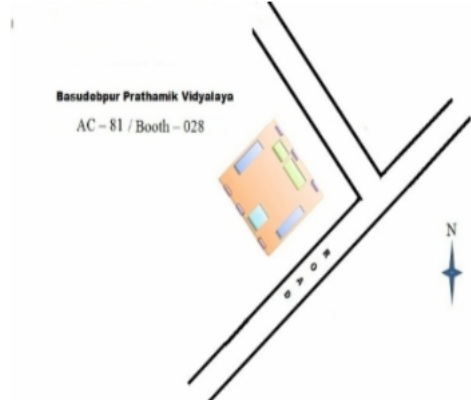

Cad View

Key MAP View