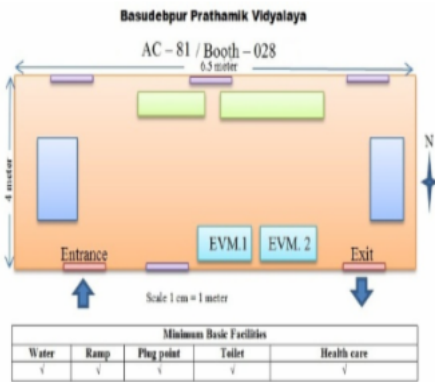

Cad View

Key MAP View