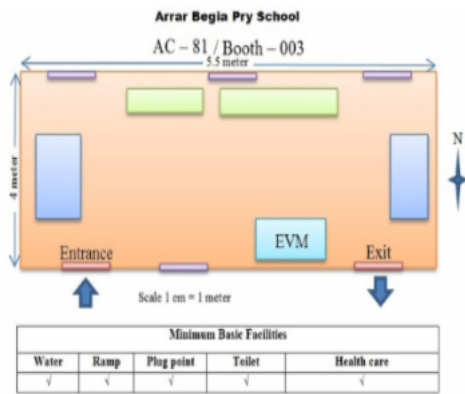

নির্বাচক নিবন্ধন আধিকারিকের স্বাক্ষর

Nazri Naksha

Google Map View

Polling Station Building Front View

Polling Station Front View

Cad View

Key MAP View

| | | | | | |
|---|------------------|---|------------|--|------------------|
| 1 নাম : নয়তন বেগম স্বামীর নাম: খুল্লাই মল্লিক বাড়ির নং : n0065 বয়স : 91 লিঙ্গ : মহিলা | WB/11/072/546244 | 2 নাম : তাওহার মল্লিক পিতার নাম: আব্বাছ মল্লিক বাড়ির নং : n0065 বয়স : 39 লিঙ্গ : পুরুষ | MVQ2665586 | 3 নাম : ছুবান মল্লিক পিতার নাম: ধুলো মল্লিক বাড়ির নং : n0065 বয়স : 55 লিঙ্গ : পুরুষ | XUW2141943 |
| 4 নাম : আনজু মল্লিক স্বামীর নাম: ছুবান মল্লিক বাড়ির নং : n0065 বয়স : 50 লিঙ্গ : মহিলা | MVQ1581909 | 5 নাম : জাকির হোসেন মল্লিক পিতার নাম: ধুলো মল্লিক বাড়ির নং : n0065 বয়স : 63 লিঙ্গ : পুরুষ | MVQ2434314 | 6 নাম : সাহানারা মল্লিক স্বামীর নাম: জাকির হোসেন মল্লিক বাড়ির নং : n0065 বয়স : 56 লিঙ্গ : মহিলা | WB/11/072/546704 |
| 7 নাম : মসলেম মল্লিক পিতার নাম: ধুলো মল্লিক বাড়ির নং : n0065 বয়স : 52 লিঙ্গ : পুরুষ | XUW2143634 | 8 নাম : রীতা বিবি স্বামীর নাম: মসলেম মল্লিক বাড়ির নং : n0065 বয়স : 40 লিঙ্গ : মহিলা | XUW1149343 | 9 নাম : আয়েদ সেখ পিতার নাম: কামাল আলি সেখ বাড়ির নং : n0065 বয়স : 38 লিঙ্গ : পুরুষ | XUW1262567 |
| 10 নাম : পারভিনা বিবি স্বামীর নাম: আয়েদ সেখ বাড়ির নং : n0065 বয়স : 35 লিঙ্গ : মহিলা | XUW1354877 | 11 নাম : মরিয়ম খাতুন বিবি পিতার নাম: সামাদ সেখ বাড়ির নং : n0179 বয়স : 54 লিঙ্গ : মহিলা | RJG0877522 | 12 নাম : লাজিনা খাতুন বিবি স্বামীর নাম: নিজাম উদ্দিন সেখ বাড়ির নং : n0115 বয়স : 29 লিঙ্গ : মহিলা | XUW1865799 |
| 13 নাম : মানেরা বিবি স্বামীর নাম: আক্রম সেখ বাড়ির নং : 0006 বয়স : 33 লিঙ্গ : মহিলা | XUW1977800 | 14 নাম : নাসিমা খাতুন স্বামীর নাম: মোঃ খাইরুল সেখ বাড়ির নং : এন0000 বয়স : 25 লিঙ্গ : মহিলা | XUW2082808 | 15 নাম : আব্বাছ মল্লিক পিতার নাম: ধুলো মল্লিক বাড়ির নং : n0065 বয়স : 63 লিঙ্গ : পুরুষ | XUW2142032 |
| 16 নাম : মানারুল মল্লিক পিতার নাম: আব্বাছ মল্লিক বাড়ির নং : n0065 বয়স : 31 লিঙ্গ : পুরুষ | XUW1712298 | 17 নাম : আব্দুল সামাদ সেখ পিতার নাম: সুরমান আলি সেখ বাড়ির নং : n0003 বয়স : 38 লিঙ্গ : পুরুষ | MVQ2434561 | 18 নাম : আসমা খাতুন বিবি স্বামীর নাম: হাবিবুল সেখ বাড়ির নং : n0179 বয়স : 33 লিঙ্গ : মহিলা | RJG1358332 |
| 19 নাম : পারভিনা বিবি পিতার নাম: কালু সেখ বাড়ির নং : এন0003 বয়স : 33 লিঙ্গ : মহিলা | XUW2436020 | 20 নাম : খুশি খাতুন স্বামীর নাম: তাওহার মল্লিক বাড়ির নং : এন0065 বয়স : 28 লিঙ্গ : মহিলা | WPL1814441 | 21 নাম : হাসনা (বিবি) স্বামীর নাম: জামিল হোসেন মল্লিক বাড়ির নং : n0003 বয়স : 66 লিঙ্গ : মহিলা | MVQ1075639 |
| 22 নাম : মোঃ খাইরুল সেখ পিতার নাম: তাছের আলি সেখ বাড়ির নং : n0003 বয়স : 38 লিঙ্গ : পুরুষ | MVQ2665529 | 23 নাম : সাহাবুদ্দিন মীর পিতার নাম: সাহাদত মীর বাড়ির নং : এন0030 বয়স : 24 লিঙ্গ : পুরুষ | XUW2349850 | 24 নাম : মরিয়ম বিবি স্বামীর নাম: সাহাদত মীর বাড়ির নং : এন0030 বয়স : 40 লিঙ্গ : মহিলা | MVQ1582378 |
| 25 নাম : নাজিবুর সেখ পিতার নাম: মহিদ সেখ বাড়ির নং : এন0122 বয়স : 21 লিঙ্গ : পুরুষ | XUW2579902 | 26 নাম : রিতা খাতুন পিতার নাম: মুস্তাকিম মোল্লা বাড়ির নং : n0100 বয়স : 30 লিঙ্গ : মহিলা | XUW1765742 | 27 নাম : সান্তনা খাতুন বিবি স্বামীর নাম: আবিরুল সেখ বাড়ির নং : 0032 বয়স : 25 লিঙ্গ : মহিলা | XUW1977875 |
| 28 নাম : সাবিকুন নাহার বিবি স্বামীর নাম: আব্দুল সামাদ সেখ বাড়ির নং : n0003 বয়স : 35 লিঙ্গ : মহিলা | XUW1450501 | 29 নাম : বিলকিস খাতুন পিতার নাম: আবু আকসার মীর বাড়ির নং : n0030 বয়স : 30 লিঙ্গ : মহিলা | XUW1865773 | 30 নাম : উমোকুলসুম খাতুন স্বামীর নাম: সুরোজ আলি সেখ বাড়ির নং : n0121 বয়স : 36 লিঙ্গ : মহিলা | XUW1876796 |