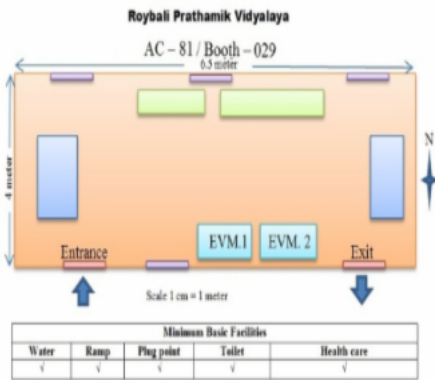

নির্বাচক নিবন্ধন আধিকারিকের স্বাক্ষর

Nazri Naksha

Google Map View

**Roybali Prathamik Vidyalaya  
AC -81 / Booth no - 0029**

Polling Station Building Front View

Polling Station Front View

Cad View

Key MAP View