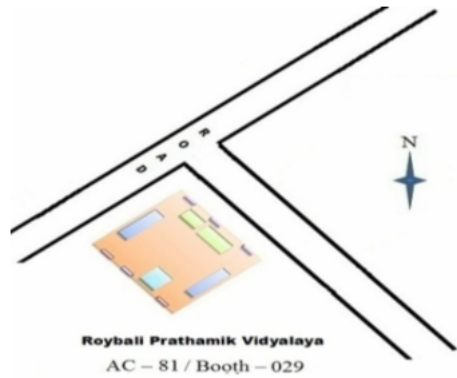

নির্বাচক নিবন্ধন আধিকারিকের স্বাক্ষর

Nazri Naksha

Google Map View

**Roybali Prathamik Vidyalaya  
AC -81 / Booth no - 0029**

Polling Station Building Front View

Polling Station Front View

Cad View

Key MAP View