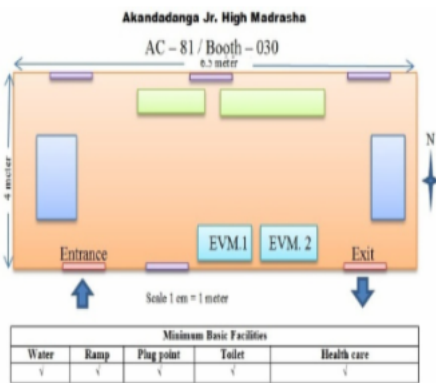

নির্বাচক নিবন্ধন আধিকারিকের স্বাক্ষর

Nazri Naksha

Google Map View

**Akandadanga Jr. High  
Madrasha Room No. - 1  
AC -81 / Booth no - 0030**

Polling Station Building Front View

Polling Station Front View

Cad View