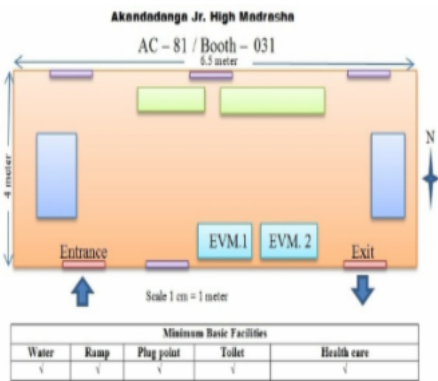

নির্বাচক নিবন্ধন আধিকারিকের স্বাক্ষর

Nazri Naksha

Google Map View

**Akandadanga Jr. High  
Madrasha Room No. - 2  
AC -81 / Booth no - 0031**

Polling Station Building Front View

Polling Station Front View

Cad View