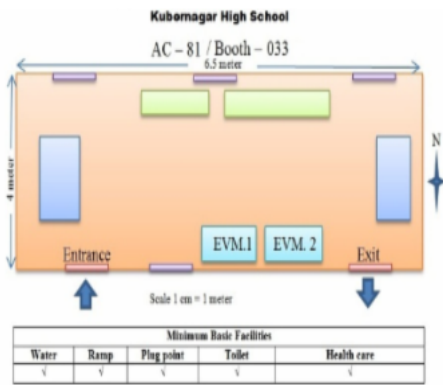

নির্বাচক নিবন্ধন আধিকারিকের স্বাক্ষর

Nazri Naksha

Google Map View

Polling Station Building Front View

Polling Station Front View

Cad View

Key MAP View

1 নাম : জানহারা বিবি স্বামীর নাম : খেদু সেখ বাড়ির নং : n0167 বয়স : 56 লিঙ্গ : মহিলা	XUW2566859 ফটো উপলব্ধ	2 নাম : আলোয়া (খাতুন) বিবি স্বামীর নাম : সমিরুদ্দিন সেখ বাড়ির নং : n0168 বয়স : 43 লিঙ্গ : মহিলা	FJN2027522 ফটো উপলব্ধ	3 নাম : সাইদ সেখ পিতার নাম : রইফ সেখ বাড়ির নং : n0045 বয়স : 38 লিঙ্গ : পুরুষ	XUW1363548 ফটো উপলব্ধ
4 নাম : রসিদা বিবি স্বামীর নাম : ফড়িং সেখ বাড়ির নং : n0118 বয়স : 36 লিঙ্গ : মহিলা	XUW1270982 ফটো উপলব্ধ	5 নাম : রসিদা বিবি স্বামীর নাম : ইমর আলি সেখ বাড়ির নং : n0057 বয়স : 36 লিঙ্গ : মহিলা	XUW1462910 ফটো উপলব্ধ	6 নাম : জানেহারা খাতুন বিবি স্বামীর নাম : তহির সেখ বাড়ির নং : n0045 বয়স : 36 লিঙ্গ : মহিলা	XUW1462894 ফটো উপলব্ধ
7 নাম : হাসেরা বিবি স্বামীর নাম : সহিদ সেখ বাড়ির নং : n0045 বয়স : 32 লিঙ্গ : মহিলা	XUW1463009 ফটো উপলব্ধ	8 নাম : সুকিলা বিবি স্বামীর নাম : হাসাই সেখ বাড়ির নং : n0066 বয়স : 29 লিঙ্গ : মহিলা	XUW1886977 ফটো উপলব্ধ	9 নাম : সোনালী বিবি স্বামীর নাম : আমিরুল সেখ বাড়ির নং : n0050 বয়স : 29 লিঙ্গ : মহিলা	XUW1866566 ফটো উপলব্ধ
10 নাম : সুকিলা খাতুন বিবি স্বামীর নাম : আসরাফ সেখ বাড়ির নং : n0169 বয়স : 32 লিঙ্গ : মহিলা	XUW1460070 ফটো উপলব্ধ	11 নাম : আলতাফন বিবি স্বামীর নাম : মিজবুর সেখ বাড়ির নং : n0114 বয়স : 29 লিঙ্গ : মহিলা	XUW1887181 ফটো উপলব্ধ	12 নাম : আরসিনা খাতুন বিবি স্বামীর নাম : সরিকুল সেখ বাড়ির নং : n0081 বয়স : 27 লিঙ্গ : মহিলা	XUW1887108 ফটো উপলব্ধ
13 নাম : ইনজামুল হক পিতার নাম : মিরাজ সেখ বাড়ির নং : n0099 বয়স : 27 লিঙ্গ : পুরুষ	XUW1887090 ফটো উপলব্ধ	14 নাম : মানেজা বিবি খাতুন স্বামীর নাম : সমর উদ্দিন সেখ বাড়ির নং : n0172 বয়স : 30 লিঙ্গ : মহিলা	XUW1878099 ফটো উপলব্ধ	15 নাম : রীনা খাতুন পিতার নাম : রহিদুল সেখ বাড়ির নং : n0146 বয়স : 27 লিঙ্গ : মহিলা	XUW1887140 ফটো উপলব্ধ
16 নাম : রুমা খাতুন পিতার নাম : বাবর আলী সেখ বাড়ির নং : n0135 বয়স : 27 লিঙ্গ : মহিলা	XUW1887074 ফটো উপলব্ধ	17 নাম : সারপি খাতুন পিতার নাম : মজিবর সেখ বাড়ির নং : n0125 বয়স : 27 লিঙ্গ : মহিলা	XUW1887066 ফটো উপলব্ধ	18 নাম : সাজিদ মন্ডল পিতার নাম : কেশাউদ্দিন মন্ডল বাড়ির নং : n0133 বয়স : 28 লিঙ্গ : পুরুষ	XUW1887124 ফটো উপলব্ধ
19 নাম : জাবেদ মন্ডল পিতার নাম : সুজাউদ্দিন মন্ডল বাড়ির নং : n0132 বয়স : 27 লিঙ্গ : পুরুষ	XUW1887116 ফটো উপলব্ধ	20 নাম : আবনাসের সেখ পিতার নাম : মেঘু সেখ বাড়ির নং : n0084 বয়স : 70 লিঙ্গ : পুরুষ	XUW2275717 ফটো উপলব্ধ	21 নাম : খেদু সেখ পিতার নাম : সুখী সেখ বাড়ির নং : n0166 বয়স : 62 লিঙ্গ : পুরুষ	XUW2566867 ফটো উপলব্ধ
22 নাম : আলিমা সেখ স্বামীর নাম : নুরহক সেখ বাড়ির নং : n0165 বয়স : 50 লিঙ্গ : মহিলা	WB/11/071/339106 ফটো উপলব্ধ	23 নাম : ফড়িং সেখ পিতার নাম : বাবুল সেখ বাড়ির নং : n0118 বয়স : 49 লিঙ্গ : পুরুষ	WB/11/071/324366 ফটো উপলব্ধ	24 নাম : নুরু সেখ পিতার নাম : কদর সেখ বাড়ির নং : n0164 বয়স : 38 লিঙ্গ : পুরুষ	FJN2606812 ফটো উপলব্ধ
25 নাম : মতিন সেখ পিতার নাম : রুজ আলী সেখ বাড়ির নং : n0134 বয়স : 37 লিঙ্গ : পুরুষ	FJN2684538 ফটো উপলব্ধ	26 নাম : আব্দুলজাব্বার সেখ পিতার নাম : আবনাসের সেখ বাড়ির নং : n0084 বয়স : 34 লিঙ্গ : পুরুষ	XUW1270974 ফটো উপলব্ধ	27 নাম : আজহার সেখ পিতার নাম : হামিদ সেখ বাড়ির নং : n0026 বয়স : 30 লিঙ্গ : পুরুষ	XUW1887157 ফটো উপলব্ধ
28 নাম : শাকিলা খাতুন বিবি সেখ স্বামীর নাম : আজহার সেখ বাড়ির নং : n0026 বয়স : 29 লিঙ্গ : মহিলা	XUW1887165 ফটো উপলব্ধ	29 নাম : রাকিবুল সেখ পিতার নাম : এয়াসিন সেখ বাড়ির নং : n0116 বয়স : 28 লিঙ্গ : পুরুষ	XUW1887173 ফটো উপলব্ধ	30 নাম : রমজান সেখ পিতার নাম : এশাই সেখ বাড়ির নং : n0105 বয়স : 27 লিঙ্গ : পুরুষ	XUW1887207 ফটো উপলব্ধ