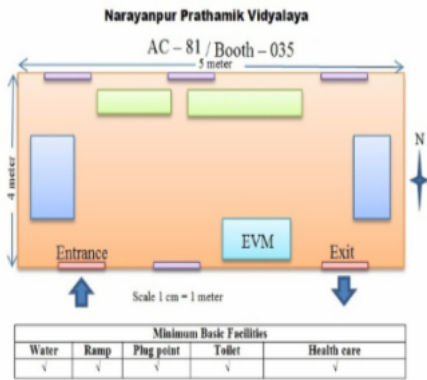

নির্বাচক নিবন্ধন আধিকারিকের স্বাক্ষর

Nazri Naksha

Google Map View

Narayanpur Prathamik Vidyalaya
Room No. - 2
AC - 81 / Booth no - 0035

Polling Station Building Front View

Polling Station Front View

Cad View