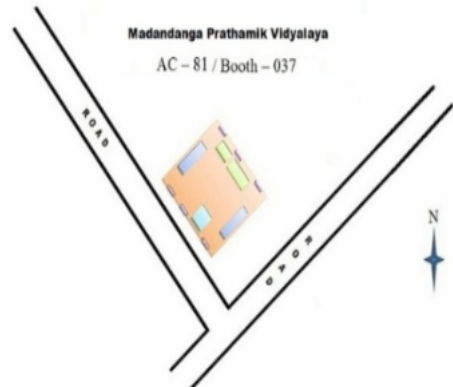

Key MAP View