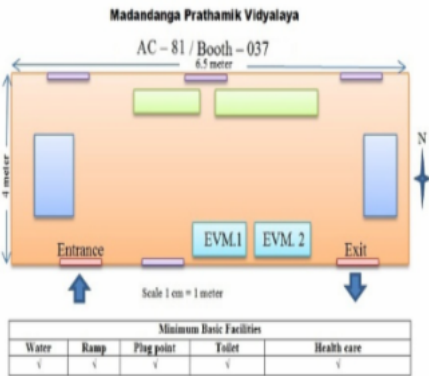

নির্বাচক নিবন্ধন আধিকারিকের স্বাক্ষর

Nazri Naksha

Google Map View

Madandanga Prathamik Vidyalaya
Room No. - 2
AC - 81 / Booth no - 0037

Polling Station Building Front View

Polling Station Front View

Cad View