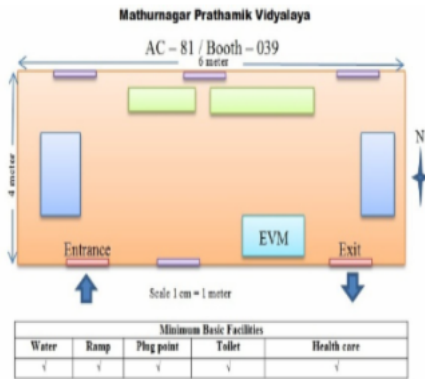

নির্বাচক নিবন্ধন আধিকারিকের স্বাক্ষর

Nazri Naksha

Google Map View

**Mathurnagar Prathamik Vidyalaya
(Room No. - 1)
AC -81 / Booth no - 0039**

Polling Station Building Front View

Polling Station Front View

Cad View