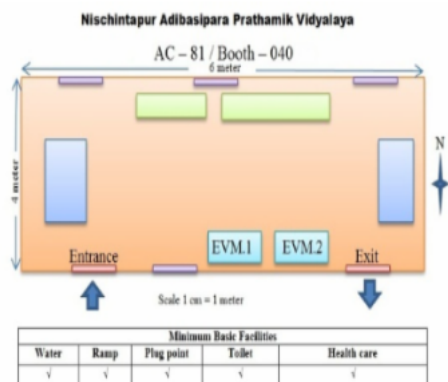

নির্বাচক নিবন্ধন আধিকারিকের স্বাক্ষর

Nazri Naksha

Google Map View

Nischintapur Prathamik Vidyalaya
Room No. - 1
AC - 81 / Booth no - 0040

Polling Station Building Front View

Polling Station Front View

Cad View