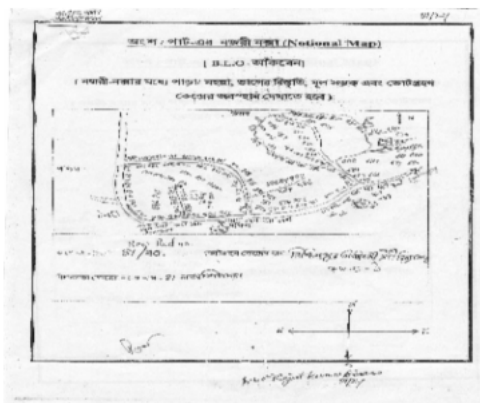

Nazri Naksha