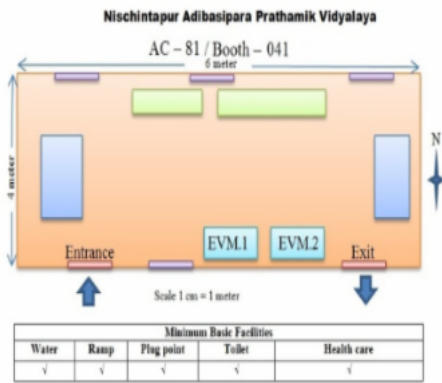

Cad View

Key MAP View