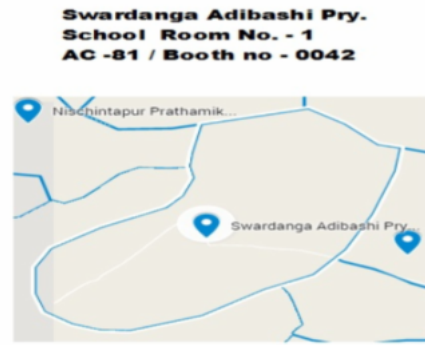

Google Map View