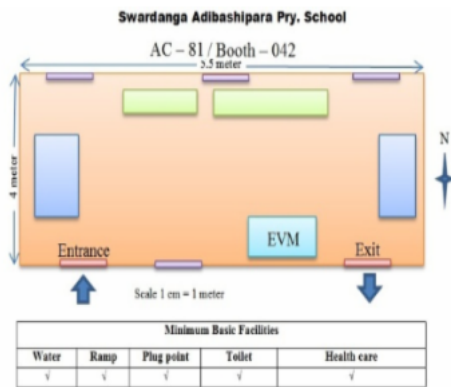

নির্বাচক নিবন্ধন আধিকারিকের স্বাক্ষর

Nazri Naksha

Google Map View

Polling Station Building Front View

Polling Station Front View

Cad View

Key MAP View

1 নাম : মোহন চন্দ্র বিশ্বাস পিতার নাম : কার্তিক বিশ্বাস বাড়ির নং : n0168 বয়স : 86 লিঙ্গ : পুরুষ ফটো উপলব্ধ	XUW1166529	2 নাম : মন্দিরা রাজওয়ার স্বামীর নাম : রাজকুমার রাজওয়ার বাড়ির নং : n0047 বয়স : 26 লিঙ্গ : মহিলা ফটো উপলব্ধ	XUW1985720	3 নাম : ননী বালু স্বামীর নাম : হরিবন্ধু বালু বাড়ির নং : n0162 বয়স : 70 লিঙ্গ : মহিলা ফটো উপলব্ধ	XUW1934843
Q 4 নাম : সুবল বালু পিতার নাম : হরিবন্ধু বালু বাড়ির নং : বয়স : 53 লিঙ্গ : পুরুষ ফটো উপলব্ধ	XUW2525525	5 নাম : বলরাম বালু পিতার নাম : হরিবন্ধু বালু বাড়ির নং : n0165 বয়স : 48 লিঙ্গ : পুরুষ ফটো উপলব্ধ	XUW1166503	6 নাম : বিউটি বালু স্বামীর নাম : সুবল বালু বাড়ির নং : n0164 বয়স : 48 লিঙ্গ : মহিলা ফটো উপলব্ধ	XUW1934710
7 নাম : অঞ্জনা বালু স্বামীর নাম : বলরাম বালু বাড়ির নং : n0169 বয়স : 45 লিঙ্গ : মহিলা ফটো উপলব্ধ	MVQ1372234	8 নাম : পুষ্প বাউড়ি বিশ্বাস স্বামীর নাম : সুরেশ বাউড়ি বাড়ির নং : n0186 বয়স : 67 লিঙ্গ : মহিলা ফটো উপলব্ধ	XUW1720903	9 নাম : ফুলমালা বাউড়ি স্বামীর নাম : ভৈরব বাউড়ি বাড়ির নং : n0171 বয়স : 52 লিঙ্গ : মহিলা ফটো উপলব্ধ	XUW1273994
10 নাম : কানন বালু বিশ্বাস স্বামীর নাম : মোহনচন্দ্র বিশ্বাস বাড়ির নং : n0168 বয়স : 78 লিঙ্গ : মহিলা ফটো উপলব্ধ	XUW1273820	11 নাম : আরতী বিশ্বাস স্বামীর নাম : চিত্তরঞ্জন বিশ্বাস বাড়ির নং : n0179 বয়স : 73 লিঙ্গ : মহিলা ফটো উপলব্ধ	XUW1801562	12 নাম : মাধব বিশ্বাস পিতার নাম : ক্ষেত্রমোহন বিশ্বাস বাড়ির নং : n0189 বয়স : 65 লিঙ্গ : পুরুষ ফটো উপলব্ধ	XUW1801588
13 নাম : নিলীমা বিশ্বাস স্বামীর নাম : দিলীপ বিশ্বাস বাড়ির নং : n0180 বয়স : 43 লিঙ্গ : মহিলা ফটো উপলব্ধ	XUW1365378	14 নাম : শিপ্রা বিশ্বাস(সরকার) স্বামীর নাম : সৃজনকুমার বিশ্বাস বাড়ির নং : n0195 বয়স : 27 লিঙ্গ : মহিলা ফটো উপলব্ধ	XUW1888718	15 নাম : সৌমেন দাস পিতার নাম : বিমল দাস বাড়ির নং : n0095 বয়স : 27 লিঙ্গ : পুরুষ ফটো উপলব্ধ	XUW1888585
16 নাম : মাধবী দাস(দেউ) স্বামীর নাম : অরুণ দাস বাড়ির নং : n0170 বয়স : 39 লিঙ্গ : মহিলা ফটো উপলব্ধ	XUW1166537	Q 17 নাম : পুতুল দাঁ পিতার নাম : সুরেশ দাঁ বাড়ির নং : বয়স : 28 লিঙ্গ : মহিলা ফটো উপলব্ধ	XUW1888643	18 নাম : অনুপ দাঁ পিতার নাম : সহদেব দাঁ বাড়ির নং : n0103 বয়স : 27 লিঙ্গ : পুরুষ ফটো উপলব্ধ	XUW1888593
19 নাম : সমর দে পিতার নাম : নারায়ন দে বাড়ির নং : n0089 বয়স : 56 লিঙ্গ : পুরুষ ফটো উপলব্ধ	WB/11/071/360035	20 নাম : মুক্তি দে স্বামীর নাম : বিজয় দে বাড়ির নং : n0157 বয়স : 48 লিঙ্গ : মহিলা ফটো উপলব্ধ	FJN2290393	21 নাম : সন্দীপ দে পিতার নাম : জয়দেব দে বাড়ির নং : n0158 বয়স : 42 লিঙ্গ : পুরুষ ফটো উপলব্ধ	FJN2047769
22 নাম : সাধনা দে স্বামীর নাম : সন্ন্যাসী দে বাড়ির নং : n0172 বয়স : 38 লিঙ্গ : মহিলা ফটো উপলব্ধ	XUW1167436	23 নাম : বিজয় দে পিতার নাম : শ্যামাপদ দে বাড়ির নং : n0156 বয়স : 60 লিঙ্গ : পুরুষ ফটো উপলব্ধ	FJN1457613	24 নাম : বর্নালী দে স্বামীর নাম : সন্দীপ দে বাড়ির নং : n0158 বয়স : 32 লিঙ্গ : মহিলা ফটো উপলব্ধ	XUW1465533
25 নাম : রমা দে পিতার নাম : ধীরেন্দ্রনাথ দে বাড়ির নং : n0088 বয়স : 28 লিঙ্গ : মহিলা ফটো উপলব্ধ	XUW1888601	26 নাম : রাজেশ দে পিতার নাম : সত্যজিৎ দে বাড়ির নং : n0198 বয়স : 27 লিঙ্গ : পুরুষ ফটো উপলব্ধ	XUW1888742	27 নাম : সুকুমার ঘটক পিতার নাম : রমেশ ঘটক বাড়ির নং : n0181 বয়স : 52 লিঙ্গ : পুরুষ ফটো উপলব্ধ	XUW1200237
28 নাম : মধুমালা ঘটক স্বামীর নাম : সুকুমার ঘটক বাড়ির নং : n0182 বয়স : 48 লিঙ্গ : মহিলা ফটো উপলব্ধ	XUW1200229	29 নাম : বিমল মজুমদার পিতার নাম : রামকিশোর মজুমদার বাড়ির নং : n0159 বয়স : 66 লিঙ্গ : পুরুষ ফটো উপলব্ধ	FJN1959840	30 নাম : বিভারানী মজুমদার স্বামীর নাম : বিমল মজুমদার বাড়ির নং : n0155 বয়স : 61 লিঙ্গ : মহিলা ফটো উপলব্ধ	FJN1959857