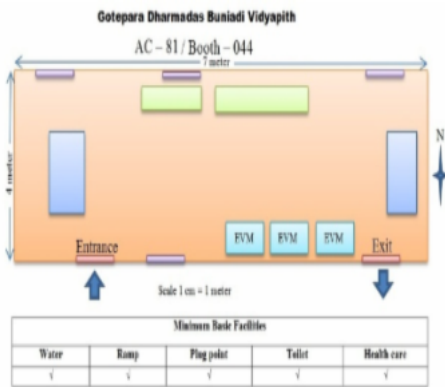

নির্বাচক নিবন্ধন আধিকারিকের স্বাক্ষর

Nazri Naksha

Google Map View

Gotepara Dharmadas Buniadi Vidyapith Room No. - 2 AC -81 / Booth no - 0044

Polling Station Building Front View

Polling Station Front View

Cad View