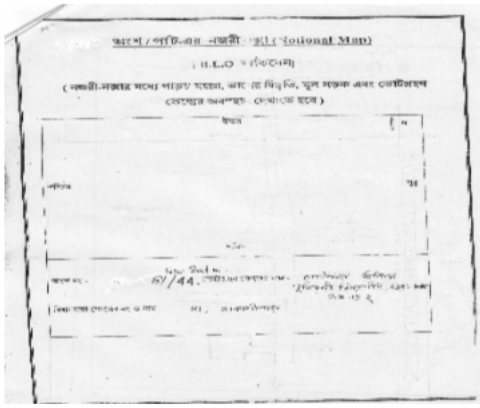

Nazri Naksha