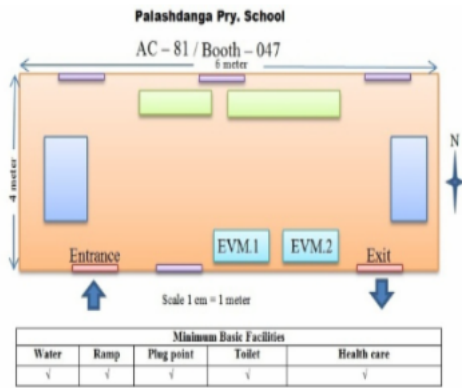

Cad View

Key MAP View