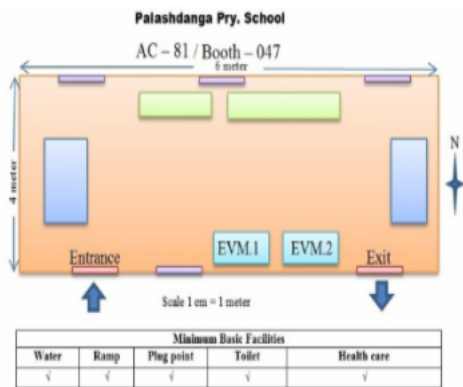

নির্বাচক নিবন্ধন আধিকারিকের স্বাক্ষর

Nazri Naksha

Google Map View

Polling Station Building Front View

Polling Station Front View

Cad View

Key MAP View

1 নাম : শিখা কর্মকার পিতার নাম: সুদীপ কর্মকার বাড়ির নং : n0025 বয়স : 39 লিঙ্গ : মহিলা	XUW1083732	ফটো উপলব্ধ	2 নাম : মায়ী কর্মকার স্বামীর নাম: সুদীপ কর্মকার বাড়ির নং : n0134 বয়স : 38 লিঙ্গ : মহিলা	FJN2692572	ফটো উপলব্ধ	3 নাম : সুজিত কর্মকার মায়ের নাম: গঙ্গারানী কর্মকার বাড়ির নং : n0197 বয়স : 45 লিঙ্গ : পুরুষ	FJN2712263	ফটো উপলব্ধ
4 নাম : দিলীপ কর্মকার পিতার নাম: নিরঞ্জন কর্মকার বাড়ির নং : n0134 বয়স : 53 লিঙ্গ : পুরুষ	WB/11/071/111588	ফটো উপলব্ধ	5 নাম : জ্যোৎস্না কর্মকার স্বামীর নাম: অশোক কর্মকার বাড়ির নং : n0025 বয়স : 54 লিঙ্গ : মহিলা	XUW1168244	ফটো উপলব্ধ	6 নাম : অশোক কর্মকার পিতার নাম: সুনীল কর্মকার বাড়ির নং : n0025 বয়স : 43 লিঙ্গ : পুরুষ	FJN1460435	ফটো উপলব্ধ
7 নাম : আল্পনা কর্মকার স্বামীর নাম: সুনীল কর্মকার বাড়ির নং : n0025 বয়স : 64 লিঙ্গ : মহিলা	WB/11/071/393313	ফটো উপলব্ধ	8 নাম : সুনীল কর্মকার পিতার নাম: শ্রীবাস কর্মকার বাড়ির নং : n0025 বয়স : 69 লিঙ্গ : পুরুষ	WB/11/071/393045	ফটো উপলব্ধ	9 নাম : রামু কর্মকার পিতার নাম: সুদীপ কর্মকার বাড়ির নং : এন0025 বয়স : 21 লিঙ্গ : পুরুষ	XUW2650232	ফটো উপলব্ধ
10 নাম : বাবলু ঘোষ পিতার নাম: বলরাম ঘোষ বাড়ির নং : n0013 বয়স : 34 লিঙ্গ : পুরুষ	XUW1366350	ফটো উপলব্ধ	11 নাম : চন্দনা কর্মকার স্বামীর নাম: রবি কর্মকার বাড়ির নং : n0013 বয়স : 36 লিঙ্গ : মহিলা	FJN2692705	ফটো উপলব্ধ	12 নাম : রবি কর্মকার পিতার নাম: হরিপদ কর্মকার বাড়ির নং : n0013 বয়স : 52 লিঙ্গ : পুরুষ	WB/11/071/393610	ফটো উপলব্ধ
13 নাম : রাখী কর্মকার স্বামীর নাম: কেষ্ট কর্মকার বাড়ির নং : n0013 বয়স : 42 লিঙ্গ : মহিলা	FJN2144699	ফটো উপলব্ধ	14 নাম : কেষ্ট কর্মকার পিতার নাম: হরিপদ কর্মকার বাড়ির নং : n0013 বয়স : 49 লিঙ্গ : পুরুষ	XUW2133882	ফটো উপলব্ধ	15 নাম : নীলা কর্মকার স্বামীর নাম: সনাতন কর্মকার বাড়ির নং : n0013 বয়স : 58 লিঙ্গ : মহিলা	XUW2606796	ফটো উপলব্ধ
16 নাম : সনাতন কর্মকার পিতার নাম: হরিপদ কর্মকার বাড়ির নং : n0013 বয়স : 63 লিঙ্গ : পুরুষ	XUW2606671	ফটো উপলব্ধ	17 নাম : রাধারানী কর্মকার স্বামীর নাম: বিষ্ণুপদ কর্মকার বাড়ির নং : n0013 বয়স : 70 লিঙ্গ : মহিলা	WB/11/071/393105	ফটো উপলব্ধ	18 নাম : বিষ্ণুপদ কর্মকার পিতার নাম: হরিপদ কর্মকার বাড়ির নং : n0013 বয়স : 74 লিঙ্গ : পুরুষ	WB/11/071/393669	ফটো উপলব্ধ
19 নাম : প্রদীপ কর্মকার পিতার নাম: নিরঞ্জন কর্মকার বাড়ির নং : n0134 বয়স : 49 লিঙ্গ : পুরুষ	WB/11/071/111444	ফটো উপলব্ধ	20 নাম : অঞ্জলী কর্মকার স্বামীর নাম: দিলীপ কর্মকার বাড়ির নং : n0134 বয়স : 46 লিঙ্গ : মহিলা	FJN1380179	ফটো উপলব্ধ	21 নাম : পলি কর্মকার স্বামীর নাম: সুজিত কর্মকার বাড়ির নং : এন0197 বয়স : 35 লিঙ্গ : মহিলা	XUW2034759	ফটো উপলব্ধ
22 নাম : মৌসুমী কর্মকার স্বামীর নাম: সুব্রত কর্মকার বাড়ির নং : এন0013 বয়স : 31 লিঙ্গ : মহিলা	XUW2034916	ফটো উপলব্ধ	23 নাম : সুব্রত কর্মকার পিতার নাম: সনাতন কর্মকার বাড়ির নং : n0013 বয়স : 35 লিঙ্গ : পুরুষ	XUW1083724	ফটো উপলব্ধ	24 নাম : সঞ্জু কর্মকার পিতার নাম: দিলীপ কর্মকার বাড়ির নং : পলাশডাঙ্গা বয়স : 25 লিঙ্গ : পুরুষ	XUW2392330	ফটো উপলব্ধ
25 নাম : কৌশিক কর্মকার পিতার নাম: কেষ্ট কর্মকার বাড়ির নং : n0013 বয়স : 24 লিঙ্গ : পুরুষ	XUW2352557	ফটো উপলব্ধ	26 নাম : সুদীপ কর্মকার পিতার নাম: নিরঞ্জন কর্মকার বাড়ির নং : n0134 বয়স : 46 লিঙ্গ : পুরুষ	FJN2192391	ফটো উপলব্ধ	27 নাম : মাধবী ঘোষ স্বামীর নাম: বাবলু ঘোষ বাড়ির নং : এন0013 বয়স : 24 লিঙ্গ : মহিলা	TLK2313484	ফটো উপলব্ধ
28 নাম : লব ঘোষ পিতার নাম: কুড়রাম ঘোষ বাড়ির নং : n0004 বয়স : 36 লিঙ্গ : পুরুষ	XUW1083740	ফটো উপলব্ধ	29 নাম : নিমাই চন্দ্র ঘোষ পিতার নাম: দুর্গা ঘোষ বাড়ির নং : n0004 বয়স : 64 লিঙ্গ : পুরুষ	XUW2376960	ফটো উপলব্ধ	30 নাম : আরতী ঘোষ স্বামীর নাম: সঞ্জয় ঘোষ বাড়ির নং : n0005 বয়স : 26 লিঙ্গ : মহিলা	XUW2352391	ফটো উপলব্ধ