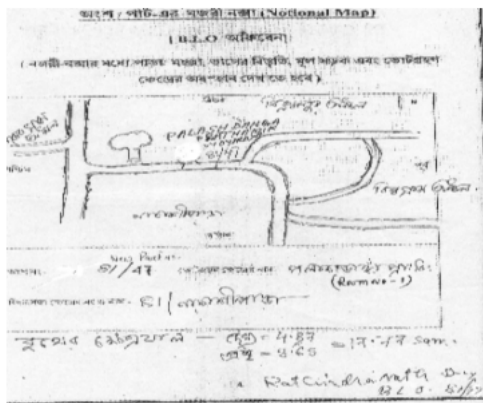

Nazri Naksha