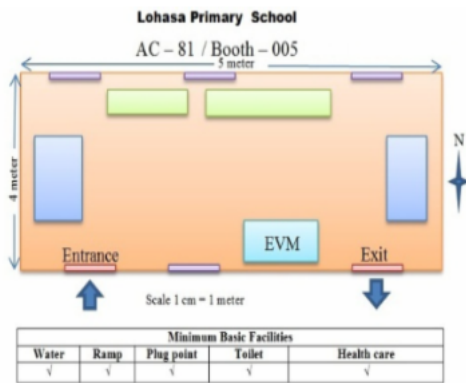

নির্বাচক নিবন্ধন আধিকারিকের স্বাক্ষর

Nazri Naksha

Google Map View

Polling Station Building Front View

Polling Station Front View

Cad View

Key MAP View

1 নাম : আশীষ আচার্য পিতার নাম: বিশ্বনাথ আচার্য বাড়ির নং : n0007 বয়স : 49 লিঙ্গ : পুরুষ	WB/11/072/549212	2 নাম : রাজু আচার্য পিতার নাম: বাসুদেব আচার্য বাড়ির নং : n0007 বয়স : 44 লিঙ্গ : পুরুষ	MVQ2531242	3 নাম : রীতা আচার্য স্বামীর নাম: বাসুদেব আচার্য বাড়ির নং : n0007 বয়স : 60 লিঙ্গ : মহিলা	XUW2144202
4 নাম : বাসুদেব আচার্য পিতার নাম: বিশ্বনাথ আচার্য বাড়ির নং : n0007 বয়স : 69 লিঙ্গ : পুরুষ	WB/11/072/549340	5 নাম : অর্পিতা আচার্য স্বামীর নাম: শঙ্কর আচার্য বাড়ির নং : n0006 বয়স : 47 লিঙ্গ : মহিলা	XUW1149566	6 নাম : মহুয়া আচার্য স্বামীর নাম: দীপঙ্কর আচার্য বাড়ির নং : n0006 বয়স : 37 লিঙ্গ : মহিলা	XUW1149574
7 নাম : দীপঙ্কর আচার্য পিতার নাম: গোপেশ্বর আচার্য বাড়ির নং : n0006 বয়স : 47 লিঙ্গ : পুরুষ	MVQ1582535	8 নাম : শংকর আচার্য পিতার নাম: গোপেশ্বর আচার্য বাড়ির নং : n0006 বয়স : 54 লিঙ্গ : পুরুষ	WB/11/072/549036	9 নাম : জয়ন্তী আচার্য স্বামীর নাম: গোপেশ্বর আচার্য বাড়ির নং : n0006 বয়স : 76 লিঙ্গ : মহিলা	WB/11/072/549345
10 নাম : অয়ন আচার্য পিতার নাম: মদন আচার্য বাড়ির নং : n0005 বয়স : 34 লিঙ্গ : পুরুষ	XUW1262740	11 নাম : মনোতোষ আচার্য পিতার নাম: রবীন্দ্র নাথ আচার্য বাড়ির নং : n0004 বয়স : 44 লিঙ্গ : পুরুষ	MVQ2190569	12 নাম : পদ্মাবতী আচার্য স্বামীর নাম: রবীন্দ্রনাথ আচার্য বাড়ির নং : n0004 বয়স : 66 লিঙ্গ : মহিলা	XUW2142321
13 নাম : রবীন্দ্রনাথ আচার্য পিতার নাম: ভুতনাথ আচার্য বাড়ির নং : n0004 বয়স : 76 লিঙ্গ : পুরুষ	XUW2144186	14 নাম : ঝর্ণা আচার্য স্বামীর নাম: সমরেশ আচার্য বাড়ির নং : n0003 বয়স : 61 লিঙ্গ : মহিলা	WB/11/072/549071	15 নাম : প্রণব আচার্য পিতার নাম: ভুতনাথ আচার্য বাড়ির নং : n0002 বয়স : 56 লিঙ্গ : পুরুষ	WB/11/072/549365
16 নাম : চন্দনা আচার্য স্বামীর নাম: মোহন আচার্য বাড়ির নং : n0001 বয়স : 56 লিঙ্গ : মহিলা	WB/11/072/549127	17 নাম : মোহন আচার্য পিতার নাম: ভুতনাথ আচার্য বাড়ির নং : n0001 বয়স : 61 লিঙ্গ : পুরুষ	WB/11/072/549175	18 নাম : সোমনাথ আচার্য পিতার নাম: বিশ্বনাথ আচার্য বাড়ির নং : n0007 বয়স : 42 লিঙ্গ : পুরুষ	MVQ2434876
19 নাম : শাস্বতী আচার্য স্বামীর নাম: সোমনাথ আচার্য বাড়ির নং : n0007 বয়স : 34 লিঙ্গ : মহিলা	XUW1355130	20 নাম : ইতি আচার্য পিতার নাম: বিশ্বনাথ আচার্য বাড়ির নং : n0007 বয়স : 38 লিঙ্গ : মহিলা	MVQ2531218	21 নাম : সবিতা আচার্য স্বামীর নাম: অশিষ আচার্য বাড়ির নং : n0007 বয়স : 42 লিঙ্গ : মহিলা	XUW0019919
22 নাম : ননীগোপাল আচার্য পিতার নাম: সুধীর আচার্য বাড়ির নং : n0008 বয়স : 63 লিঙ্গ : পুরুষ	WB/11/072/549303	23 নাম : সুচিত্রা আচার্য স্বামীর নাম: ননীগোপাল আচার্য বাড়ির নং : n0008 বয়স : 59 লিঙ্গ : মহিলা	WB/11/072/549106	24 নাম : স্বাগতা হালদার পিতার নাম: স্বপন কুমার হালদার বাড়ির নং : এন0044 বয়স : 25 লিঙ্গ : মহিলা	XUW2075653
25 নাম : সন্তোষ আচার্য পিতার নাম: ননীগোপাল আচার্য বাড়ির নং : n0008 বয়স : 30 লিঙ্গ : পুরুষ	XUW1571918	26 নাম : রাণু আচার্য স্বামীর নাম: প্রদীপ আচার্য বাড়ির নং : n0010 বয়স : 56 লিঙ্গ : মহিলা	WB/11/072/549168	27 নাম : মামনি আচার্য পিতার নাম: মোহন আচার্য বাড়ির নং : n0001 বয়স : 38 লিঙ্গ : মহিলা	XUW0020008
28 নাম : সুধমা আচার্য সরকার স্বামীর নাম: রাজু আচার্য বাড়ির নং : n0007 বয়স : 29 লিঙ্গ : মহিলা	XUW2356426	29 নাম : অনিমা আচার্য স্বামীর নাম: অনিল আচার্য বাড়ির নং : n0011 বয়স : 71 লিঙ্গ : মহিলা	WB/11/072/549227	30 নাম : মিঠুন আচার্য পিতার নাম: অনিল আচার্য বাড়ির নং : n0011 বয়স : 43 লিঙ্গ : পুরুষ	MVQ2190544