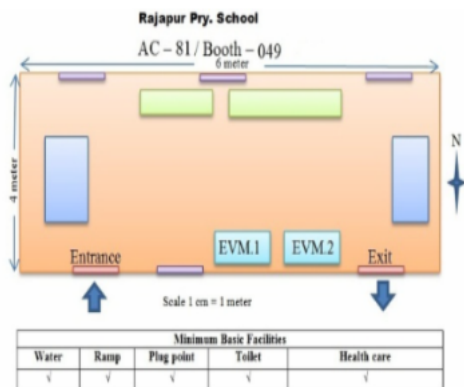

নির্বাচক নিবন্ধন আধিকারিকের স্বাক্ষর

Nazri Naksha

Google Map View

Rajapur Pry. School
Room No. - 2
AC -81 / Booth no - 0049

Polling Station Building Front View

Polling Station Front View

Cad View

Key MAP View