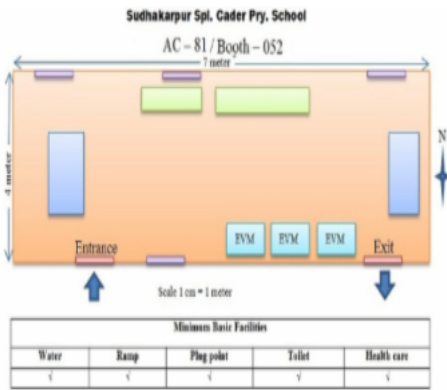

নির্বাচক নিবন্ধন আধিকারিকের স্বাক্ষর

Nazri Naksha

Google Map View

Sudhakarpur Spl. Cader Pry. School
Room No. - 2
AC - 81 / Booth no - 0052

Polling Station Building Front View

Polling Station Front View

Cad View