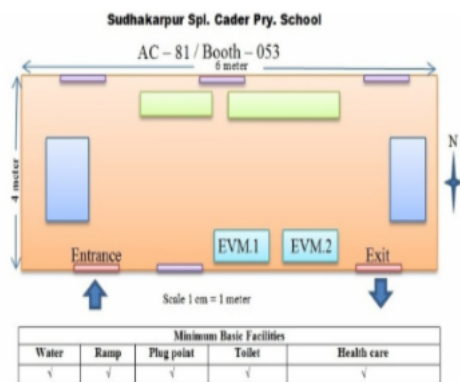

নির্বাচক নিবন্ধন আধিকারিকের স্বাক্ষর

Nazri Naksha

Google Map View

Sudhakarpur Spl. Cader Pry. School
Room No. - 3
AC -81 / Booth no - 0053

Polling Station Building Front View

Polling Station Front View

Cad View