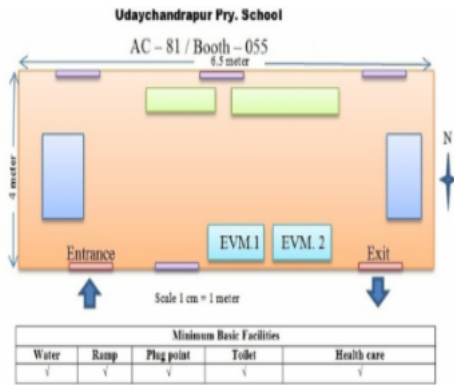

নির্বাচক নিবন্ধন আধিকারিকের স্বাক্ষর

Nazri Naksha

Google Map View

Udaychandrapur Pry. School
Room No. - 1
AC - 81 / Booth no - 0055

Polling Station Building Front View

Polling Station Front View

Cad View

Key MAP View