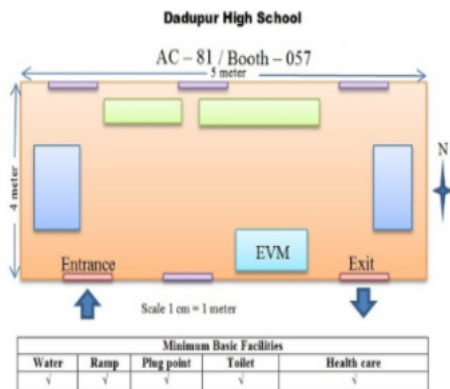

নির্বাচক নিবন্ধন আধিকারিকের স্বাক্ষর

Nazri Naksha

Google Map View

Dadupur High School
Room No. - 1
AC -81 / Booth no - 0057

Polling Station Building Front View

Polling Station Front View

Cad View

Key MAP View