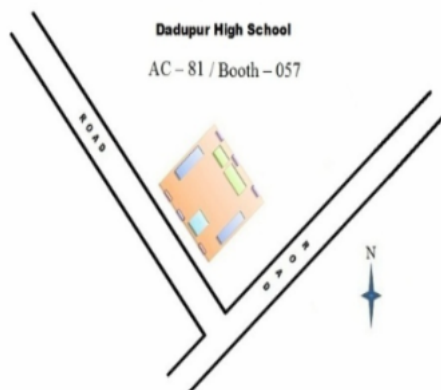

নির্বাচক নিবন্ধন আধিকারিকের স্বাক্ষর

Nazri Naksha

Google Map View

Dadupur High School
Room No. - 1
AC -81 / Booth no - 0057

Polling Station Building Front View

Polling Station Front View

Cad View

Key MAP View