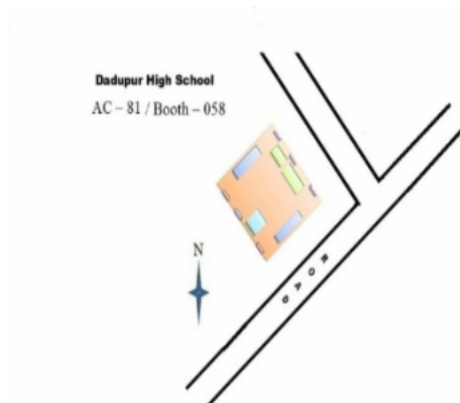

Cad View

Key MAP View