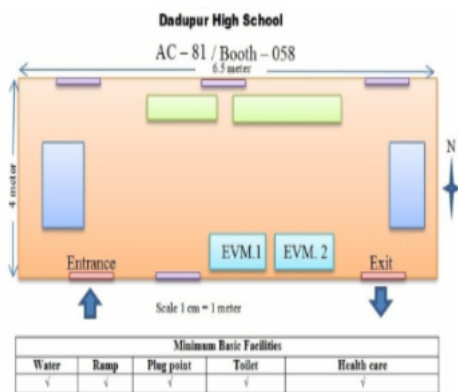

Cad View

Key MAP View