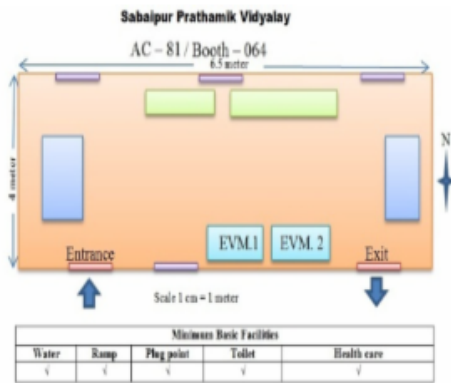

নির্বাচক নিবন্ধন আধিকারিকের স্বাক্ষর

Nazri Naksha

Google Map View

Sabaipur Prathamik Vidyalay
Room No. - 1
AC - 81 / Booth no - 0064

Polling Station Building Front View

Polling Station Front View

Cad View

Key MAP View