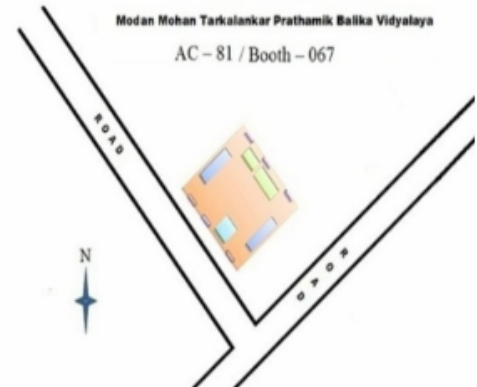

Cad View

Key MAP View