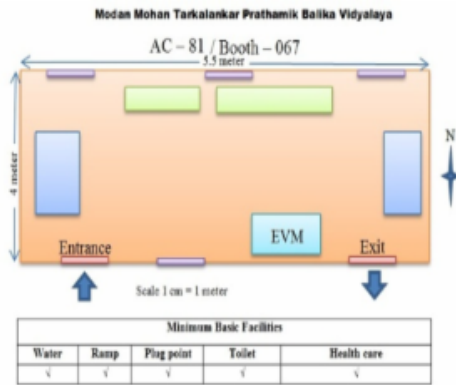

Cad View

Key MAP View