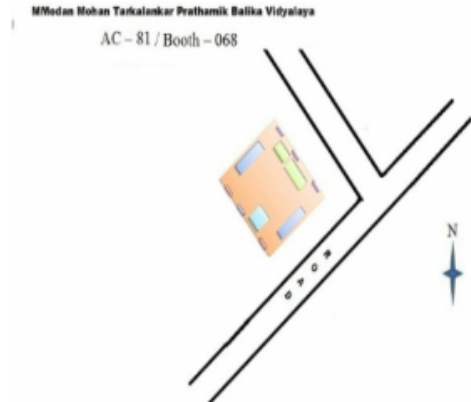

Key MAP View