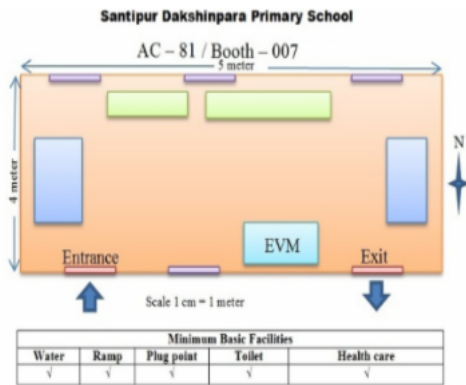

নির্বাচক নিবন্ধন আধিকারিকের স্বাক্ষর

Nazri Naksha

Google Map View

Polling Station Building Front View

Polling Station Front View

Cad View

Key MAP View

1	XUW1978683	নাম : মীর ওপাইদুল্লা পিতার নাম: এয়ারলতিফ মীর বাড়ির নং : N0053 বয়স : 29 লিঙ্গ : পুরুষ	ফটো উপলব্ধ	2	WB/11/072/537367	নাম : রাবেয়া বিবি স্বামীর নাম: বাবর আলী সেখ বাড়ির নং : n0121 বয়স : 71 লিঙ্গ : মহিলা	ফটো উপলব্ধ	3	XUW1978592	নাম : মীর মোস্তাক পিতার নাম: মীর মনোয়ার আলি মীর বাড়ির নং : N0092 বয়স : 27 লিঙ্গ : পুরুষ	ফটো উপলব্ধ
4	XUW1978790	নাম : বিউটি খাতুন পিতার নাম: গোলাম আহিয়া সেখ বাড়ির নং : N0084 বয়স : 27 লিঙ্গ : মহিলা	ফটো উপলব্ধ	5	XUW1998574	নাম : কাকুলি খাতুন স্বামীর নাম: বাকি সেখ বাড়ির নং : N0139 বয়স : 26 লিঙ্গ : মহিলা	ফটো উপলব্ধ	6	XUW1978576	নাম : ফারসিনা খাতুন স্বামীর নাম: ইনতাজ আলি সেখ সেখ বাড়ির নং : N0032 বয়স : 26 লিঙ্গ : মহিলা	ফটো উপলব্ধ
7	XUW2247310	নাম : রফি জা খাতুন পিতার নাম: আবুল বায়ান সেখ বাড়ির নং : 148 বয়স : 25 লিঙ্গ : মহিলা	ফটো উপলব্ধ	8	XUW1978568	নাম : সারজিনা খাতুন স্বামীর নাম: হামুজাদি মোল্লা বাড়ির নং : N0061 বয়স : 28 লিঙ্গ : মহিলা	ফটো উপলব্ধ	9	XUW1978477	নাম : রেকসোনা খাতুন স্বামীর নাম: সুকচাঁদ মন্ডল বাড়ির নং : N0042 বয়স : 27 লিঙ্গ : মহিলা	ফটো উপলব্ধ
10	XUW2348662	নাম : বুলি খাতুন স্বামীর নাম: তৌসিফ সেখ বাড়ির নং : নিউ বয়স : 29 লিঙ্গ : মহিলা	ফটো উপলব্ধ	11	XUW2351245	নাম : দিলরুবা খাতুন স্বামীর নাম: জাকির সেখ বাড়ির নং : n0137 বয়স : 25 লিঙ্গ : মহিলা	ফটো উপলব্ধ	12	XUW1978709	নাম : খাদিজা খাতুন পিতার নাম: এরশাদ আলী বাড়ির নং : N0053 বয়স : 26 লিঙ্গ : মহিলা	ফটো উপলব্ধ
13	XUW1978725	নাম : সেলিমা খাতুন পিতার নাম: ছলেমুদ্দিন সেখ বাড়ির নং : N0068 বয়স : 26 লিঙ্গ : মহিলা	ফটো উপলব্ধ	14	XUW1978782	নাম : সাবিনা খাতুন পিতার নাম: হকছেদ সেখ বাড়ির নং : N0073 বয়স : 27 লিঙ্গ : মহিলা	ফটো উপলব্ধ	15	XUW2000792	নাম : আকলিমা খাতুন পিতার নাম: আক্তার আলী মোল্লা বাড়ির নং : n0216 বয়স : 26 লিঙ্গ : মহিলা	ফটো উপলব্ধ
16	XUW1978535	নাম : মানজিরা খাতুন পিতার নাম: জহরলাল মোল্লা বাড়ির নং : N0088 বয়স : 26 লিঙ্গ : মহিলা	ফটো উপলব্ধ	17	XUW2001287	নাম : আরসিনা পারভিন পিতার নাম: আনারুল হক সেখ বাড়ির নং : n0217 বয়স : 26 লিঙ্গ : মহিলা	ফটো উপলব্ধ	18	XUW2175057	নাম : কুবাদ সেখ পিতার নাম: ইয়ান সেখ বাড়ির নং : n0058 বয়স : 61 লিঙ্গ : পুরুষ	ফটো উপলব্ধ
19	XUW1263227	নাম : কাপীলউদ্দিন সেখ পিতার নাম: কুবাদ সেখ বাড়ির নং : n0058 বয়স : 36 লিঙ্গ : পুরুষ	ফটো উপলব্ধ	20	XUW1978758	নাম : আরজিনা বিবি স্বামীর নাম: চাঁদবাহাদুর সেখ বাড়ির নং : n0203 বয়স : 28 লিঙ্গ : মহিলা	ফটো উপলব্ধ	21	XUW2434454	নাম : আনারকলি খাতুন বিবি স্বামীর নাম: তাজরুল সেখ বাড়ির নং : এন0058 বয়স : 31 লিঙ্গ : মহিলা	ফটো উপলব্ধ
22	XUW2361616	নাম : মরজিনা বিবি অন্যান্য: কুবাদ সেখ বাড়ির নং : n0058 বয়স : 62 লিঙ্গ : মহিলা	ফটো উপলব্ধ	23	XUW2361061	নাম : তাজরুল সেখ অন্যান্য: কুবাদ সেখ বাড়ির নং : n0058 বয়স : 33 লিঙ্গ : পুরুষ	ফটো উপলব্ধ	24	XUW1713072	নাম : নাসিমা বিবি স্বামীর নাম: জিয়ারুল হক মীর বাড়ির নং : n0214 বয়স : 29 লিঙ্গ : মহিলা	ফটো উপলব্ধ
25	XUW1978857	নাম : দেশমিনা বিবি স্বামীর নাম: আজবাহার সেখ বাড়ির নং : n0213 বয়স : 29 লিঙ্গ : মহিলা	ফটো উপলব্ধ	26	FJN2431484	নাম : রীনা বিবি স্বামীর নাম: সাহাবুদ্দিন সেখ বাড়ির নং : n0117 বয়স : 37 লিঙ্গ : মহিলা	ফটো উপলব্ধ	27	XUW1978436	নাম : তাজনাহার বিবি স্বামীর নাম: সহিদুল সেখ বাড়ির নং : N0025 বয়স : 26 লিঙ্গ : মহিলা	ফটো উপলব্ধ
28	XUW1876937	নাম : শিফালী বিবি স্বামীর নাম: জিয়ারুল মন্ডল বাড়ির নং : n0155 বয়স : 30 লিঙ্গ : মহিলা	ফটো উপলব্ধ	29	XUW1978642	নাম : মিঠুন মণ্ডল পিতার নাম: রসিদ মণ্ডল বাড়ির নং : N0041 বয়স : 26 লিঙ্গ : পুরুষ	ফটো উপলব্ধ	30	WB/11/072/537431	নাম : আমোনা মণ্ডল স্বামীর নাম: রমজান মণ্ডল বাড়ির নং : n0222 বয়স : 56 লিঙ্গ : মহিলা	ফটো উপলব্ধ