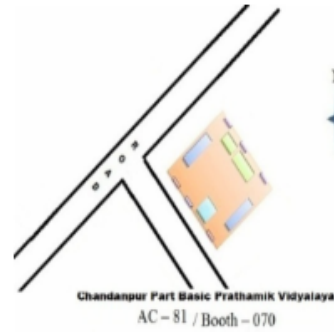

Cad View

Key MAP View