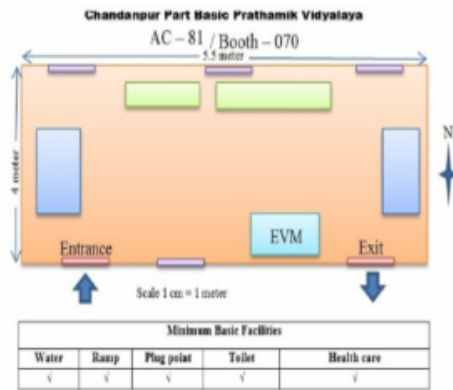

Cad View

Key MAP View