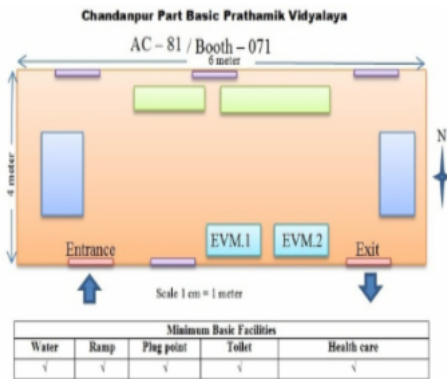

Cad View

Key MAP View

বিধানসভা নির্বাচনক্ষেত্রের নং, নাম : 81-নাকাশিপাড়া  
ভাগ নং, নাম : 1-চন্দনপুর মধ্যপাড়া,(সেখপাড়া),

1 নাম : মল্লিকা বিবি স্বামীর নাম: অকবির সেখ বাড়ির নং : n0151 বয়স : 28 লিঙ্গ : মহিলা	XUW1810084	ফটো উপলব্ধ	2 নাম : তহমিনা বিবি স্বামীর নাম: ইয়াসিন আব্বাস সেখ বাড়ির নং : n0149 বয়স : 38 লিঙ্গ : মহিলা	XUW1026632	ফটো উপলব্ধ	3 নাম : খয়বার সেখ পিতার নাম: আযুব সেখ বাড়ির নং : এন0045 বয়স : 38 লিঙ্গ : পুরুষ	XUW0717199	ফটো উপলব্ধ
4 নাম : মাজেদা খাতুন বিবি পিতার নাম: আসাদুল সেখ বাড়ির নং : n0141 বয়স : 37 লিঙ্গ : মহিলা	XUW1126887	ফটো উপলব্ধ	5 নাম : মর্জিনা বিবি স্বামীর নাম: বিল্লাল সেখ বাড়ির নং : n0172 বয়স : 36 লিঙ্গ : মহিলা	XUW1344886	ফটো উপলব্ধ	6 নাম : আদুরী বিবি স্বামীর নাম: মুজিব সেখ বাড়ির নং : n0025 বয়স : 33 লিঙ্গ : মহিলা	XUW1597921	ফটো উপলব্ধ
7 নাম : সুফিয়া বিবি স্বামীর নাম: আশরাফুল সেখ বাড়ির নং : n0170 বয়স : 32 লিঙ্গ : মহিলা	XUW1895986	ফটো উপলব্ধ	8 নাম : কুলছুন বিবি স্বামীর নাম: আনজারুল সেখ বাড়ির নং : n0165 বয়স : 29 লিঙ্গ : মহিলা	XUW1895937	ফটো উপলব্ধ	9 নাম : মোসুমী বিবি স্বামীর নাম: সঞ্জিত সেখ বাড়ির নং : n0133 বয়স : 28 লিঙ্গ : মহিলা	XUW1976448	ফটো উপলব্ধ
10 নাম : সাবিনা বিবি স্বামীর নাম: নিসার আলি সেখ বাড়ির নং : n0164 বয়স : 27 লিঙ্গ : মহিলা	XUW1895929	ফটো উপলব্ধ	11 নাম : জেসমিনা বিবি স্বামীর নাম: রেজবুল সেখ বাড়ির নং : n0115 বয়স : 26 লিঙ্গ : মহিলা	XUW1976505	ফটো উপলব্ধ	12 নাম : আসরাফ ফারাজী পিতার নাম: তোরাবউদ্দীন ফারাজী বাড়ির নং : n0131 বয়স : 50 লিঙ্গ : পুরুষ	FJN2341709	ফটো উপলব্ধ
13 নাম : বাপ্পা হোসেন পিতার নাম: আবু সামাদ সেখ বাড়ির নং : n0104 বয়স : 26 লিঙ্গ : পুরুষ	XUW1976398	ফটো উপলব্ধ	14 নাম : দিলবর হোসাইন পিতার নাম: আমজাদ শেখ বাড়ির নং : n0058 বয়স : 26 লিঙ্গ : পুরুষ	XUW1976463	ফটো উপলব্ধ	15 নাম : ইসমা খাতুন পিতার নাম: আকবর সেখ বাড়ির নং : n0169 বয়স : 27 লিঙ্গ : মহিলা	XUW1895978	ফটো উপলব্ধ
16 নাম : হাসিনা খাতুন স্বামীর নাম: আব্দুল গাফফার সেখ বাড়ির নং : n0098 বয়স : 31 লিঙ্গ : মহিলা	XUW1976539	ফটো উপলব্ধ	17 নাম : আসনাহার খাতুন স্বামীর নাম: রাজাবুল সেখ বাড়ির নং : n0050 বয়স : 27 লিঙ্গ : মহিলা	XUW1976497	ফটো উপলব্ধ	18 নাম : বানা খাতুন পিতার নাম: সাহাজামাল সেখ বাড়ির নং : n0167 বয়স : 27 লিঙ্গ : মহিলা	XUW1895952	ফটো উপলব্ধ
19 নাম : লিজা খাতুন পিতার নাম: আব্দুল সালাম সেখ বাড়ির নং : n0115 বয়স : 26 লিঙ্গ : মহিলা	XUW1976356	ফটো উপলব্ধ	20 নাম : হাসিনা খাতুন বিবি স্বামীর নাম: জুলফার সেখ বাড়ির নং : n0158 বয়স : 28 লিঙ্গ : মহিলা	XUW1895861	ফটো উপলব্ধ	21 নাম : শিপালী খাতুন বিবি স্বামীর নাম: ইফজুল সেখ বাড়ির নং : n0161 বয়স : 27 লিঙ্গ : মহিলা	XUW1895895	ফটো উপলব্ধ
22 নাম : রাহুল মল্লিক পিতার নাম: আমাল মল্লিক বাড়ির নং : n0045 বয়স : 27 লিঙ্গ : পুরুষ	XUW1976380	ফটো উপলব্ধ	23 নাম : ফিরোজ মীর পিতার নাম: আদর আলী মীর বাড়ির নং : n0077 বয়স : 26 লিঙ্গ : পুরুষ	XUW1976513	ফটো উপলব্ধ	24 নাম : দেবনাথ প্রামাণিক পিতার নাম: বাদল প্রামাণিক বাড়ির নং : n0004 বয়স : 27 লিঙ্গ : পুরুষ	XUW1976471	ফটো উপলব্ধ
25 নাম : পূজা প্রামাণিক স্বামীর নাম: সুশান্ত কুমার প্রামাণিক বাড়ির নং : n0166 বয়স : 27 লিঙ্গ : মহিলা	XUW1895945	ফটো উপলব্ধ	26 নাম : আকবর সেখ পিতার নাম: আহাদ সেখ বাড়ির নং : n0138 বয়স : 73 লিঙ্গ : পুরুষ	WB/11/071/411034	ফটো উপলব্ধ	27 নাম : সিরাজ সেখ পিতার নাম: আকবর সেখ বাড়ির নং : n0147 বয়স : 71 লিঙ্গ : পুরুষ	WB/11/071/411577	ফটো উপলব্ধ
28 নাম : আশ্বিনী বিবি সেখ স্বামীর নাম: সিরাজ সেখ বাড়ির নং : n0146 বয়স : 71 লিঙ্গ : মহিলা	XUW2206233	ফটো উপলব্ধ	29 নাম : ফজল সেখ পিতার নাম: আমোদআলী সেখ বাড়ির নং : n0129 বয়স : 61 লিঙ্গ : পুরুষ	WB/11/071/411901	ফটো উপলব্ধ	30 নাম : ফতোমা বিবি সেখ স্বামীর নাম: আকবর সেখ বাড়ির নং : n0137 বয়স : 61 লিঙ্গ : মহিলা	WB/11/071/411119	ফটো উপলব্ধ